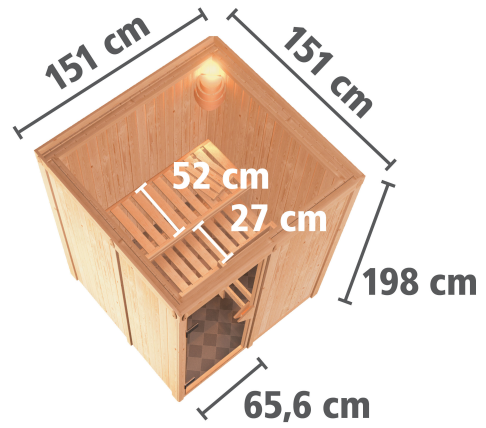

1. **KLARGLAS GANZGLASTÜR**
2. 01 Türrahmen aus Massivholz
   - 02 8 mm starkes Einscheibensicherheitsglas
   - 03 Rechts und links anschlagbar
   - 04 Türbeschläge justierbar
   - 05 Bewährte Magnetverschluss-technik