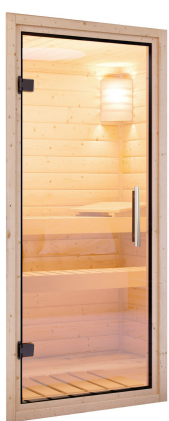

Produktinformation

Sauna Kalle 1 Artikel-Nr. 93455

Kopfstütze Material	Espe
Außenmaß Tiefe	151 cm
Grundfläche	2,3 m ²
Umbauter Raum	3,8 m ³
Bank 1 Tiefe	52 cm
Liegeplätze	1
Spiegelbar	ja
Innenmaß Breite	136 cm
Innenmaß Höhe	192 cm
Außenmaß Höhe	198 cm
Bauweise	vormontierte Elemente
Saunadach Dämmung	42mm Mineralwolle
Anzahl Bänke	2 Stk.
Durchgangsmaß Höhe	173 cm
Ofenschutz Tiefe	51 cm
Material	Nordische Fichte
Verpackungsmaße mm/Gewicht kg	2020x1200x650x250
Außenmaß Breite	151 cm
Ofenschutz Breite	60 cm
Sitzplätze	2
Ofenschutz Material	nordische Fichte
Bank Material	Espe
Tür Höhe	175 cm
Ofenschutz Höhe	80 cm
Wandstärke	68 mm
Innenmaß Tiefe	136 cm
Tür Scheibenfarbe	klar
Position Tür und Zuluft tauschbar	ja
Bank 3 Tiefe	-
Einstiegsart	Fronteinstieg
Saunadach Bauweise	vormontierte Elemente
Türart	Ganzglastür
Ofensteuerung	extern Easy Finnisch
Durchgangsmaß Breite	64 cm
Öffnungsrichtung Tür	rechts und links anschlagbar
Typ Ofen	9 KW externe Steuerung
Anzahl der Kopfstützen	1 Stk.
Bank 2 Tiefe	27 cm

**TÜRPOSITION
in der Front variabel**

SPIEGELBARER Aufbau möglich

68 MM
Classic

- Optional mit attraktivem Dachkranz einschließlich 3 LED-Spots
- Inkl. Bänken und Kopfstütze aus hochwertigem Espenholz
- Ofenschutz aus Massivholz
- Einfache und praktische Elementbauweise aus 68 mm starken Wandelementen
- Inkl. 42 mm starker Mineraldämmwolle
- Sichtseiten aus naturbelassenem, langsam wachsender, nördlicher Fichte
- 8 mm Saunaglas aus Entscheibensicherheitsglas
- Türhaken aus Massivholz
- Bewäherte Magnetverschluss-technik
- Türbeschläge mittels Exzenter justierbar

 Die Abbildung dient lediglich der datentechnischen Information und bildet nicht den tatsächlichen Artikel ab.

- KLARGLAS GANZGLASTÜR**
- 01 Türrahmen aus Massivholz
 - 02 8 mm starkes Einscheibensicherheitsglas
 - 03 Rechts und links anschlagbar
 - 04 Türbeschläge justierbar
 - 05 Bewährte Magnetverschluss-technik