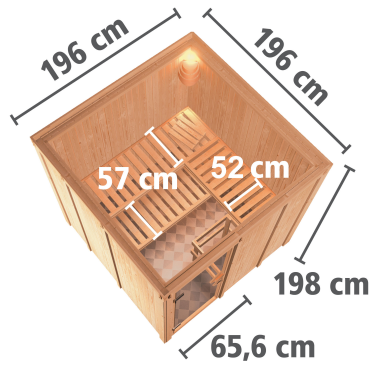

## Sauna Kalle 5 Artikel-Nr. 93459

|                                   |                              |
|-----------------------------------|------------------------------|
| Bank 1 Tiefe                      | 57 cm                        |
| Kopfstütze Material               | Espe                         |
| Grundfläche                       | 3,8 m <sup>2</sup>           |
| Liegeplätze                       | 3                            |
| Verpackungsmaße mm/Gewicht kg     | 2030x1225x745x354            |
| Bank 3 Tiefe                      | 52 cm                        |
| Innenmaß Tiefe                    | 181 cm                       |
| Spiegelbar                        | ja                           |
| Innenmaß Höhe                     | 192 cm                       |
| Verpackungsmaße mm/Gewicht kg     | 860x560x430x38,5             |
| Innenmaß Breite                   | 181 cm                       |
| Außenmaß Höhe                     | 198 cm                       |
| Bank 2 Tiefe                      | 57 cm                        |
| Bauweise                          | vormontierte Elemente        |
| Durchgangsmaß Höhe                | 173 cm                       |
| Ofenschutz Tiefe                  | 51 cm                        |
| Material                          | Nordische Fichte             |
| Verpackungsmaße mm/Gewicht kg     | 1920x810x270x45              |
| Außenmaß Tiefe                    | 196 cm                       |
| Ofenschutz Breite                 | 60 cm                        |
| Sitzplätze                        | 5                            |
| Ofenschutz Material               | nordische Fichte             |
| Bank Material                     | Espe                         |
| Tür Höhe                          | 175 cm                       |
| Ofenschutz Höhe                   | 80 cm                        |
| Außenmaß Breite                   | 196 cm                       |
| Wandstärke                        | 68 mm                        |
| Tür Scheibenfarbe                 | klar                         |
| Position Tür und Zuluft tauschbar | ja                           |
| Saunadach Dämmung                 | 42 mm                        |
| Einstiegsart                      | Fronteinstieg                |
| Saunadach Bauweise                | vormontierte Elemente        |
| Farbe                             | Naturbelassen                |
| Türart                            | Ganzglastür                  |
| Anzahl Bänke                      | 3 Stk.                       |
| Ofensteuerung                     | extern Easy Finnisch         |
| Durchgangsmaß Breite              | 64 cm                        |
| Tür Breite                        | 65,6 cm                      |
| Öffnungsrichtung Tür              | rechts und links anschlagbar |
| Umbauter Raum                     | 6,3 m <sup>3</sup>           |
| Typ Ofen                          | 9 KW externe Steuerung       |
| Anzahl der Kopfstützen            | 1 Stk.                       |