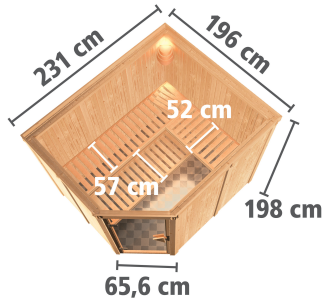

Produktinformation

Sauna Kalle 8 Artikel-Nr. 93462

Bank 1 Tiefe	57 cm
Innenmaß Breite	216 cm
Kopfstütze Material	Espe
Liegeplätze	3
Bank 3 Tiefe	52 cm
Innenmaß Tiefe	181 cm
Position Tür und Zuluft tauschbar	nein
Spiegelbar	ja
Innenmaß Höhe	192 cm
Verpackungsmaße mm/Gewicht kg	860x560x430x38,5
Außenmaß Höhe	198 cm
Bank 2 Tiefe	57 cm
Einstiegsart	EckEinstieg
Bauweise	vormontierte Elemente
Durchgangsmaß Höhe	173 cm
Ofenschutz Tiefe	51 cm
Material	Nordische Fichte
Außenmaß Breite	231 cm
Außenmaß Tiefe	196 cm
Ofenschutz Breite	60 cm
Sitzplätze	5
Ofenschutz Material	nordische Fichte
Verpackungsmaße mm/Gewicht kg	1920x800x290x38
Bank Material	Espe
Tür Höhe	175 cm
Ofenschutz Höhe	80 cm
Verpackungsmaße mm/Gewicht kg	2250x1230x860x365
Tür Scheibenfarbe	klar
Umbauter Raum	7,4 m ³
Saunadach Dämmung	42 mm
Grundfläche	4,2 m ²
Saunadach Bauweise	vormontierte Elemente
Türart	Ganzglastür
Anzahl Bänke	3 Stk.
Ofensteuerung	extern Easy Finnisch
Durchgangsmaß Breite	64 cm
Öffnungsrichtung Tür	rechts und links anschlagbar
Typ Ofen	9 KW externe Steuerung
Anzahl der Kopfstützen	1 Stk.

SPIEGELBARER AUFBAU MÖGLICH