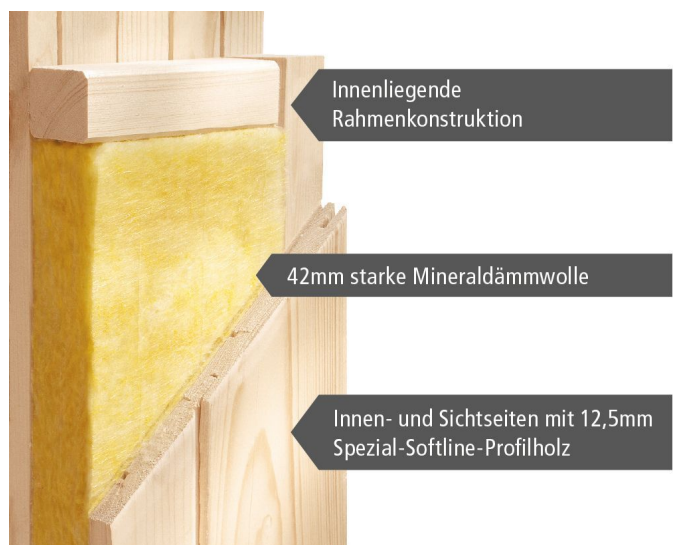

Produktinformation

Sauna Kalle 8 Artikel-Nr. 93462

Bank 1 Tiefe	57 cm
Innenmaß Breite	216 cm
Kopfstütze Material	Espe
Liegeplätze	3
Bank 3 Tiefe	52 cm
Innenmaß Tiefe	181 cm
Position Tür und Zuluft tauschbar	nein
Spiegelbar	ja
Innenmaß Höhe	192 cm
Verpackungsmaße mm/Gewicht kg	860x560x430x38,5
Außenmaß Höhe	198 cm
Bank 2 Tiefe	57 cm
Einstiegsart	EckEinstieg
Bauweise	vormontierte Elemente
Durchgangsmaß Höhe	173 cm
Ofenschutz Tiefe	51 cm
Material	Nordische Fichte
Außenmaß Breite	231 cm
Außenmaß Tiefe	196 cm
Ofenschutz Breite	60 cm
Sitzplätze	5
Ofenschutz Material	nordische Fichte
Verpackungsmaße mm/Gewicht kg	1920x800x290x38
Bank Material	Espe
Tür Höhe	175 cm
Ofenschutz Höhe	80 cm
Verpackungsmaße mm/Gewicht kg	2250x1230x860x365
Tür Scheibenfarbe	klar
Umbauter Raum	7,4 m ³
Saunadach Dämmung	42 mm
Grundfläche	4,2 m ²
Saunadach Bauweise	vormontierte Elemente
Türart	Ganzglastür
Anzahl Bänke	3 Stk.
Ofensteuerung	extern Easy Finnisch
Durchgangsmaß Breite	64 cm
Öffnungsrichtung Tür	rechts und links anschlagbar
Typ Ofen	9 KW externe Steuerung
Anzahl der Kopfstützen	1 Stk.

SPIEGELBARER AUFBAU MÖGLICH