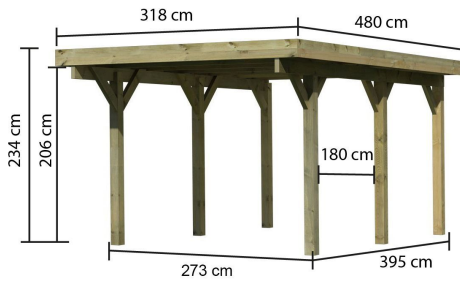

Produktinformation

Einzelcarport Classic 1 Variante A Artikel-Nr. 93465

Dacheindeckung
0,8mm PVC-Dachplatten

Einfahrtsbogen
ohne Einfahrtsbogen

Innenmaß Breite	250 cm
Material	Kesseldruckimprägniert
Schneelast	75 kg/m ²
Firsthöhe	234 cm
Dachneigung	1°
Dachfläche	15 m ²
Verpackungsmaße mm/Gewicht kg	800x140x80x54
Dachtiefe	480 cm
Dachüberstand linke Seite	220 mm
Dachüberstand hinten	50 mm
Pfostenbreite	11,5 cm
Außenmaß Breite	273 cm
Pfostentiefe	11,5 cm
Verpackungsmaße mm/Gewicht kg	3300x1180x340x447
Außenmaß Tiefe	394,5 cm
Durchfahrtshöhe	206 cm
Dachüberstand rechte Seite	220 mm
Innenmaß Tiefe	371,5 cm
Dachüberstand vorne	800 mm
Umbauter Raum	35 m ³
Anzahl Pfosten	6
Dachbreite	318 cm
Dachtyp	PVC