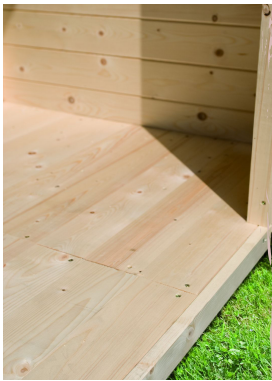

Produktinformation

Saunahaus Hytti 2 Artikel-Nr. 93868

Farbe
Naturbelassen

Saunaofen
9 kW Ofen + integrierte Steuerung

Bank 1 Tiefe	57 cm
Innenmaß Höhe Sauna	201 cm
Tür Breite	83 cm
Dachfläche	5 m ²
Spiegelbar	ja
Ofensteuerung	integrierte Steuerung
Saunadach Bauweise	Bohlen
Durchgangsmaß Breite	78 cm
Innenmaß Breite Gesamt	184 cm
Bank 2 Tiefe	57 cm
Innenmaß Tiefe Gesamt	184 cm
Dachtiefe	227 cm
Tür Öffnungsrichtung	links
Tür Höhe	177 cm
Anzahl Bänke	2 Stk.
Ofenschutz Tiefe	51 cm
Material	Nordische Fichte
Außenmaß Tiefe	196 cm
Ofenschutz Breite	60 cm
Ofenschutz Material	nordische Fichte
Bank Material	Espe
Sitzplätze	4
Ofenschutz Höhe	80 cm
Außenmaß Breite	196 cm
Innenmaß Höhe Gesamt	201 cm
Umbauter Raum	7,6 m ³
Innenmaß Breite Sauna	184 cm
Bedarf Dachbahn	2 Rollen
Firsthöhe	228 cm
Bauweise	Steck-Schraub-System
Fußbodentyp	Massivholz
Seitenhöhe	201 cm
Durchgangsmaß Höhe	175 cm
Grundfläche	3,3 m ²
Einstiegsart	Fronteinstieg
Farbe	Naturbelassen
Typ Ofen	9 KW interne Steuerung
Liegeplätze	2
Verpackungsmaße mm/Gewicht kg	2360x1160x750x450 385x290x140x18 560x460x460x17 325x240x120x1,5
Dachbreite	223 cm
Tür Schloss	Magnetverschluss technik
Innenmaß Tiefe Sauna	184 cm
Türart	Holz tür mit Isolier glas, wärme gedämmt

FUSSBODEN

- 01 Aus hochwertigem Massivholz
- 02 Immer inkl. kesseldruckimprägnierter Bodenbalken
- 03 Bauweise mit Nut- und Federbrettern

38 MM WANDPROFIL

- 01 Aus nordischer Fichte gehobelt
- 02 Doppelte Nut- und Federverbindung
- 03 Perfekter Nut- und Federsitz durch modernsten Frästechnik-Einsatz
- 04 Wasserabweisende Profilierung

Doppelte Nut und Feder-Verbindung bietet perfekten Sitz durch modernste Frästechnik.

38mm Holzbohlen aus nordischem Fichtenholz gehobelt

KDI-UNTERLEGER

- 01 Aus nordischen Kiefernholzern
- 02 Kesseldruckimprägnierte Bodenbalken
- 03 Bieten einen langfristigen Schutz gegen aufsteigende Fäulnis
- 04 40 x 60 mm Bodenbalken