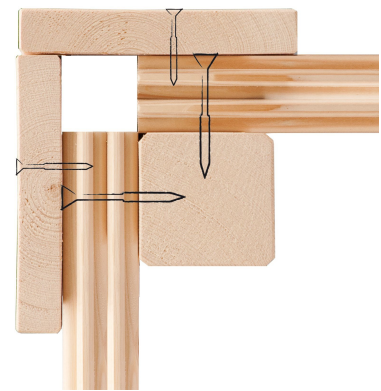

Produktinformation

Saunahaus Hytti 2 Artikel-Nr. 93868

Farbe
Naturbelassen

Saunaofen
9 kW Ofen + integrierte Steuerung

Bank 1 Tiefe	57 cm
Innenmaß Höhe Sauna	201 cm
Tür Breite	83 cm
Dachfläche	5 m ²
Spiegelbar	ja
Ofensteuerung	integrierte Steuerung
Saunadach Bauweise	Bohlen
Durchgangsmaß Breite	78 cm
Innenmaß Breite Gesamt	184 cm
Bank 2 Tiefe	57 cm
Innenmaß Tiefe Gesamt	184 cm
Dachtiefe	227 cm
Tür Öffnungsrichtung	links
Tür Höhe	177 cm
Anzahl Bänke	2 Stk.
Ofenschutz Tiefe	51 cm
Material	Nordische Fichte
Außenmaß Tiefe	196 cm
Ofenschutz Breite	60 cm
Ofenschutz Material	nordische Fichte
Bank Material	Espe
Sitzplätze	4
Ofenschutz Höhe	80 cm
Außenmaß Breite	196 cm
Innenmaß Höhe Gesamt	201 cm
Umbauter Raum	7,6 m ³
Innenmaß Breite Sauna	184 cm
Bedarf Dachbahn	2 Rollen
Firsthöhe	228 cm
Bauweise	Steck-Schraub-System
Fußbodentyp	Massivholz
Seitenhöhe	201 cm
Durchgangsmaß Höhe	175 cm
Grundfläche	3,3 m ²
Einstiegsart	Fronteinstieg
Farbe	Naturbelassen
Typ Ofen	9 KW interne Steuerung
Liegeplätze	2
Verpackungsmaße mm/Gewicht kg	2360x1160x750x450 385x290x140x18 560x460x460x17 325x240x120x1,5
Dachbreite	223 cm
Tür Schloss	Magnetverschluss technik
Innenmaß Tiefe Sauna	184 cm
Türart	Holz tür mit Isolier glas, wärme gedämmt

FUSSBODEN

- 01 Aus hochwertigem Massivholz
- 02 Immer inkl. kesseldruckimprägnierter Bodenbalken
- 03 Bauweise mit Nut- und Federbrettern

38 MM WANDPROFIL

- 01 Aus nordischer Fichte gehobelt
- 02 Doppelte Nut- und Federverbindung
- 03 Perfekter Nut- und Federsitz durch modernsten Frästechnik-Einsatz
- 04 Wasserabweisende Profilierung

Doppelte Nut und Feder-Verbindung bietet perfekten Sitz durch modernste Frästechnik.

38mm Holzbohlen aus nordischem Fichtenholz gehobelt

KDI-UNTERLEGER

- 01 Aus nordischen Kiefernholzern
- 02 Kesseldruckimprägnierte Bodenbalken
- 03 Bieten einen langfristigen Schutz gegen aufsteigende Fäulnis
- 04 40 x 60 mm Bodenbalken