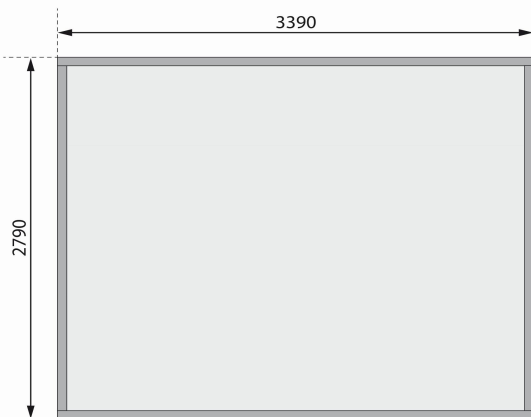

Fundamentplan ohne Boden (in mm)

DOPPELFLÜGELTÜR

- 01 Außen farbig behandelt
- 02 Inkl. Zylinderschloss mit 3 Schlüsseln
- 03 Fenster aus bruchsicherem Kunstglas