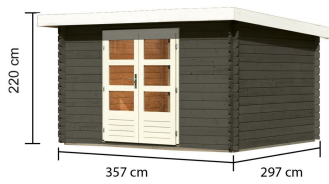

28 MM WANDPROFIL

- 01 Aus nordischer Fichte gehobelt
- 02 Perfekte Fräsung
- 03 Perfekter Sitz
- 04 Wasserabweisende Profilierung

Fundamentplan ohne Boden (in mm)

DOPPELFLÜGELTÜR

- 01 Außen farbig behandelt
- 02 Inkl. Zylinderschloss mit 3 Schlüsseln
- 03 Fenster aus bruchsicherem Kunstglas