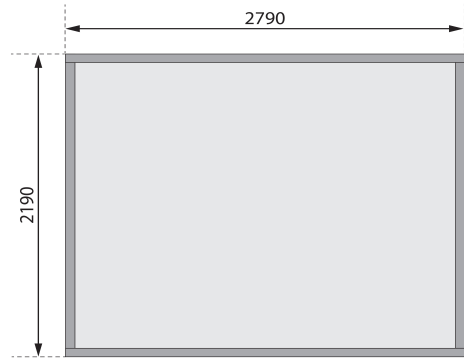

Fundamentplan ohne Boden (in mm)