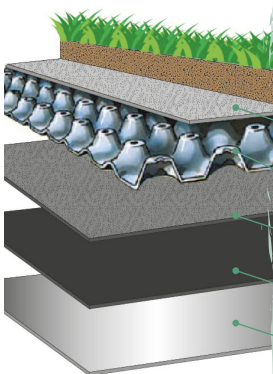

Produktinformation

Gartenhaus Flora 3 Artikel-Nr. 97615

Farbe
Naturbelassen

Seitenhöhe	202 cm
Tür Breite	70,5 cm
Innenmaß Breite	274 cm
Schloss	Zylinderschloss mit 3 Schlüsseln
Dachtyp	Massivholzdach
Tür Höhe	176,5 cm
Durchgangsmaß Höhe	173 cm
Material	Nordische Fichte
Umbauter Raum	12,9 m ³
Dach Materialstärke	16 mm
Dachtiefe	273 cm
Wandstärke	28 mm
Schneelast	300 kg/m ²
Tür Scheibe Material	Kunstglas
Innenmaß Tiefe	214 cm
Bedarf Dachbahn	2 Rollen
Durchgangsmaß Breite	140 cm
Sockelmaß Tiefe	220 cm
Firsthöhe	225 cm
Außenmaß Breite	297 cm
Verpackungsmaße mm/Gewicht kg	3170x1170x455x420
Bedarf Dachbahn	Inklusive
Dachform	Pultdach
Dachneigung	3°
Farbe	Naturbelassen
Außenmaß Tiefe	237 cm
Sockelmaß Breite	280 cm
Grundfläche	6,16 m ²
Dachbreite	315 cm
Dachfläche	8,4 m ²

KDI-UNTERLEGER

- 01 Aus nordischen Kiefernholzern
- 02 Kesseldruckimprägnierte Bodenbalken
- 03 Bieten einen langfristigen Schutz gegen aufsteigende Fäulnis
- 04 40 x 60 mm Bodenbalken

DOPPELFLÜGELTÜR

- 01 Unbehandelt
- 02 Inkl. Zylinderschloss mit 3 Schlüsseln
- 03 Fenster aus bruchsicherem Kunstglas

DACHBEGRÜNUNGSPAKET

- 01 Filtervlies
- 02 Drainage-Element
- 03 Trenn- und Schutzmatte
- 04 Wurzelschutzfolie
- 05 Selbstklebende Dachfolie

Fundamentplan ohne Boden (in mm)

28 MM WANDPROFIL

- 01 Aus nordischer Fichte gehobelt
- 02 Perfekte Fräsung
- 03 Perfekter Sitz
- 04 Wasserabweisende Profilierung