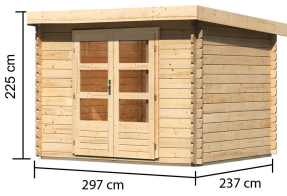

Fundamentplan ohne Boden (in mm)