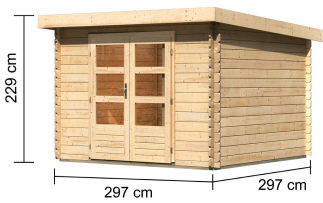

28 MM WANDPROFIL

- 01 Aus nordischer Fichte gehobelt
- 02 Perfekte Fräsung
- 03 Perfekter Sitz
- 04 Wasserabweisende Profilierung