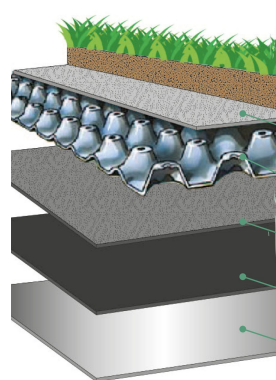

DACHBEGRÜNUNGSPAKET

1. 01 Filtervlies
2. 02 Drainage-Element
3. 03 Trenn- und Schutzmatte
4. 04 Wurzelschutzfolie
5. 05 Selbstklebende Dachfolie