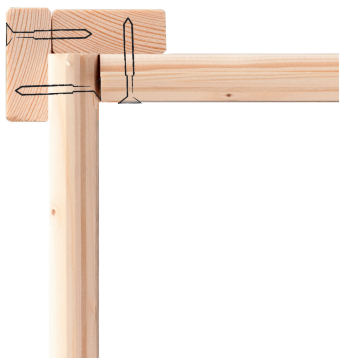

Produktinformation

Stelzenhaus Fidel Artikel-Nr. 97789

Schaukelanbau
Doppelschaukelanbau

Weiteres Zubehör
Ohne weiteres Zubehör

Farbe
Naturbelassen

Rutsche
Rutsche Blau

Pfostenbreite	9 cm
Schaukelanbau	Doppelschaukelanbau
Bedarf Dachbahn	3 Rollen
Außenmaß Höhe	329,5 cm
Bedarf Schaukelanker	6
Außenmaß Tiefe	244 cm
Wandstärke	19 mm
Außenmaß Breite	198 cm
Bedarf Farbeimer	2
Dachform	Satteldach
Grundfläche	4,84 m ²
Material	Nordische Fichte
Podesthöhe	150 cm
Material Pfosten	Fichte naturbelassen
Weiteres Zubehör	Ohne weiteres Zubehör
Sandkasten	Optional
Bedarf Schindeln	3 Pakete
Material Dach	Massivholzdach
Farbe	Naturbelassen
Anzahl Pfosten	4 Stk.
Pfostentiefe	9 cm
Rutschenaufstellmaß Länge	242 cm
Rutsche	Rutsche Blau

19 MM WANDPROFIL

- 01 Aus nordischer Fichte gehobelt
- 02 Perfekte Fräsung
- 03 Perfekter Sitz
- 04 Wasserabweisende Profilierung