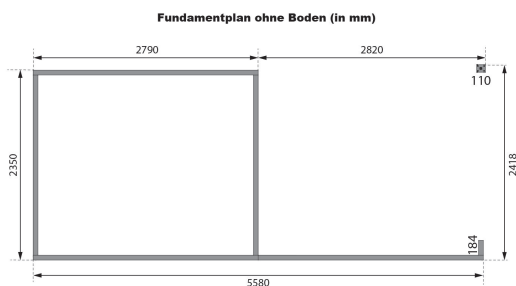

28mm PROFILE