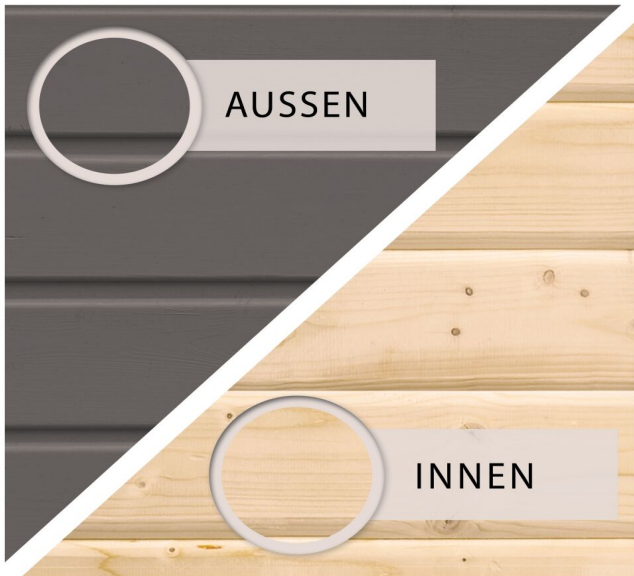

Produktinformation

Torremolinos B Artikel-Nr. 99686

Farbe
Terragrau

Dachtiefe	272 cm
Tür Breite	70,5 cm
Innenmaß Breite	274 cm
Schneelast	75 kg/m ²
Dachtyp	Massivholzdach
Umbauter Raum	14 m ³
Tür Höhe	176,5 cm
Durchgangsmaß Höhe	173 cm
Material	Nordische Fichte
Dachbreite	578 cm
Innenmaß Tiefe	230 cm
Grundfläche	6,3 m ²
Dach Materialstärke	19 mm
Seitenhöhe	189 cm
Wandstärke	28 mm
Tür Scheibe Material	Kunstglas
Durchgangsmaß Breite	140 cm
Sockelmaß Tiefe	236 cm
Außenmaß Tiefe	253 cm
Dachfläche	15,5 m ²
Außenmaß Breite	560 cm
Firsthöhe	205 cm
Dachform	Pulldach
Dachneigung	3°
Schloss	Buntbartschloss
Bedarf Dachbahn	4 Rollen
Sockelmaß Breite	280 cm
Farbe	Terragrau

28 MM
Torremolinos

- Inkl. Doppelflügelür mit Buntbartschloss und 2 Schlüsseln
- Lichtausschnitte aus bruchsicherem Kunstglas
- 28 mm starke Blockbohlenbauweise
- Perfekter Nut- und Federsitz durch modernste Frästechnik
- Wasserabweisende Profilierung