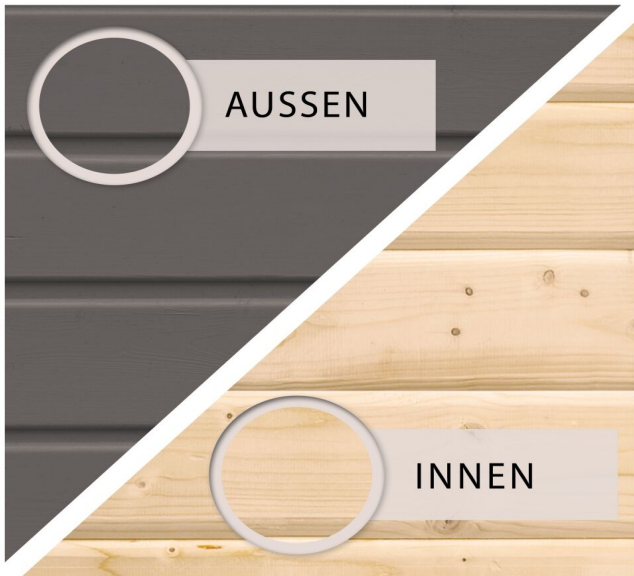

28 MM
Torremolinos

- Inkl. Doppelflügelür mit Buntbartschloss und 2 Schlüsseln
- Lichtausschnitte aus bruchsicherem Kunstglas
- 28 mm starke Blockbohlenbauweise
- Perfekter Nut- und Federsitz durch modernste Frästechnik
- Wasserabweisende Profilierung

- Massivholzdach
- Weite Dachüberstände bieten Witterungsschutz
- Inkl. Anbaudach erhältlich
- Patentierte 6-Plus-Eckverbindung
- Wartungsfrei, wind- und regendicht

Die Abbildung dient lediglich der datentechnischen Information und bildet nicht den tatsächlichen Artikel ab.

PATENTIERTE 6-PLUS-ECKVERBINDUNG

Inklusive aller notwendigen Schrauben und Beschläge.

1. 1 EINFACHE MONTAGE
2. 2 HOHE STABILITÄT DER WÄNDE
3. 3 FORMSCHÖNE BOHLENENDEN DURCH EINEN FACETTENSCHNITT
4. 4 WIND- UND REGENDICHT DURCH ECKAUSKLINKUNG
5. 5 PASSGENAUIGKEIT DER BOHLEN DURCH MODERNSTE FRÄSTECHNIK (CNC-TECHNIK)
6. 6 WARTUNGSFREI DURCH DIE PATENTIERTE, DIREKTE VERSCHRAUBUNG DER EINZELNEN BOHLEN