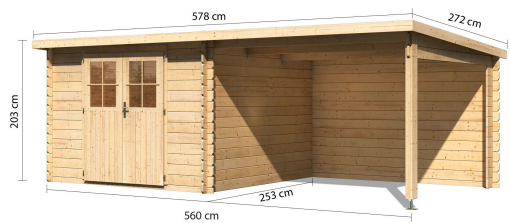

Produktinformation

Torremolinos B Artikel-Nr. 99686

Farbe
Terragrau

Dachtiefe	272 cm
Tür Breite	70,5 cm
Innenmaß Breite	274 cm
Schneelast	75 kg/m ²
Dachtyp	Massivholzdach
Umbauter Raum	14 m ³
Tür Höhe	176,5 cm
Durchgangsmaß Höhe	173 cm
Material	Nordische Fichte
Dachbreite	578 cm
Innenmaß Tiefe	230 cm
Grundfläche	6,3 m ²
Dach Materialstärke	19 mm
Seitenhöhe	189 cm
Wandstärke	28 mm
Tür Scheibe Material	Kunstglas
Durchgangsmaß Breite	140 cm
Sockelmaß Tiefe	236 cm
Außenmaß Tiefe	253 cm
Dachfläche	15,5 m ²
Außenmaß Breite	560 cm
Firsthöhe	205 cm
Dachform	Pultdach
Dachneigung	3°
Schloss	Buntbartschloss
Bedarf Dachbahn	4 Rollen
Sockelmaß Breite	280 cm
Farbe	Terragrau

28 MM
Torremolinos

- Inkl. Doppelflügelür mit Buntbartschloss und 2 Schlüsseln
- Lichtausschnitte aus bruchsicherem Kunstglas
- 28 mm starke Blockbohlenbauweise
- Perfekter Nut- und Federsitz durch modernste Frästechnik
- Wasserabweisende Profilierung

- Massivholzdach
- Weite Dachüberstände bieten Witterungsschutz
- Inkl. Anbaudach erhältlich
- Patentierte 6-Plus-Eckverbindung
- Wartungsfrei, wind- und regendicht

Die Abbildung dient lediglich der datentechnischen Information und bildet nicht den tatsächlichen Artikel ab.