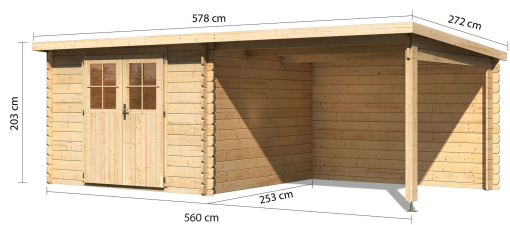

Produktinformation

Torremolinos B Artikel-Nr. 99686

Farbe
Terragrau

Dachtiefe	272 cm
Tür Breite	70,5 cm
Innenmaß Breite	274 cm
Schneelast	75 kg/m ²
Dachtyp	Massivholzdach
Umbauter Raum	14 m ³
Tür Höhe	176,5 cm
Durchgangsmaß Höhe	173 cm
Material	Nordische Fichte
Dachbreite	578 cm
Innenmaß Tiefe	230 cm
Grundfläche	6,3 m ²
Dach Materialstärke	19 mm
Seitenhöhe	189 cm
Wandstärke	28 mm
Tür Scheibe Material	Kunstglas
Durchgangsmaß Breite	140 cm
Sockelmaß Tiefe	236 cm
Außenmaß Tiefe	253 cm
Dachfläche	15,5 m ²
Außenmaß Breite	560 cm
Firsthöhe	205 cm
Dachform	Pulldach
Dachneigung	3°
Schloss	Buntbartschloss
Bedarf Dachbahn	4 Rollen
Sockelmaß Breite	280 cm
Farbe	Terragrau

28 MM
Torremolinos

- Inkl. Doppelflügelür mit Buntbartschloss und 2 Schlüsseln
- Lichtausschnitte aus bruchsicherem Kunstglas
- 28 mm starke Blockbohlenbauweise
- Perfekter Nut- und Federsitz durch modernste Frästechnik
- Wasserabweisende Profilierung

- Massivholzdach
- Weite Dachüberstände bieten Witterungsschutz
- Inkl. Anbaudach erhältlich
- Patentierte 6-Plus-Eckverbindung
- Wartungsfrei, wind- und regendicht

Die Abbildung dient lediglich der datentechnischen Information und bildet nicht den tatsächlichen Artikel ab.