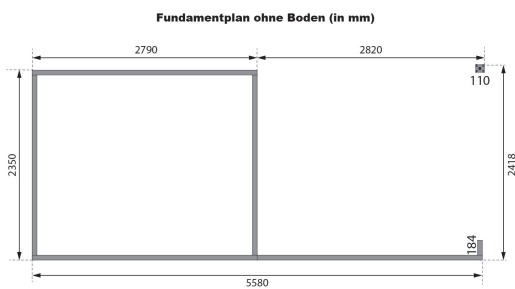

28mm PROFILE