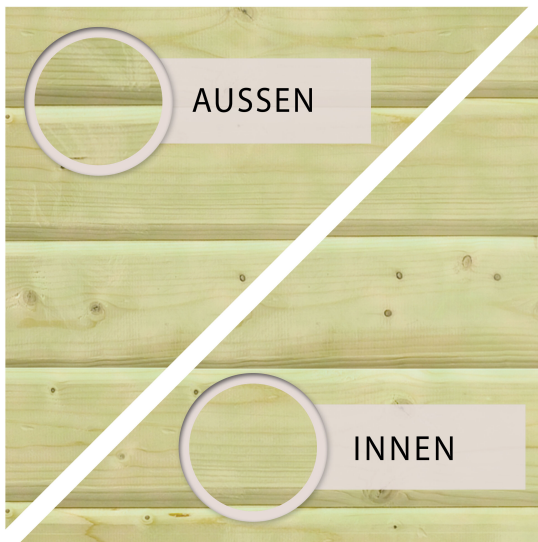

## Pool Modell X2 Set Artikel-Nr. 99761

|                               |                        |
|-------------------------------|------------------------|
| Deck Stärke                   | 26 mm                  |
| Innenmaß Breite               | 420 cm                 |
| Außenmaß Höhe                 | 121 cm                 |
| Verpackungsmaße mm/Gewicht kg | 1990x1130x700x477      |
| Material                      | Kesseldruckimprägniert |
| Farbe                         | Kesseldruckimprägniert |
| Material Folie                | PVC, grau              |
| Wasserinhalt                  | 15,95 m <sup>3</sup>   |
| Wassertiefe                   | 111 cm                 |
| Deck Breite                   | 28 cm                  |
| Durchmesser Diagonal          | 508 cm                 |
| Wandstärke                    | 38 mm                  |
| Material Leiter               | Außen: KDI             |
| Schutzvlies Stärke            | 400 g/m <sup>2</sup>   |
| Material Leiter               | Innen: Edelstahl       |
| Außenmaß Tiefe Deck           | 470 cm                 |
| Außenmaß Tiefe                | 427,5 cm               |
| Außenmaß Breite               | 427,5 cm               |
| Innenmaß Tiefe                | 420 cm                 |

38 MM  
*X-Pools*

- Inkl. Poolfolie
- Einhängebiese ermöglicht einfachen Austausch der Folie
- Inkl. Unterlegvlies
- Inkl. Pooldeck
- 38 mm Steck-Schraubsystem
- Pool-Ecke mit verzinktem Stahl verstärkt
- Optional mit Sonnenterrasse erhältlich
- Immer inkl. Holz- und Edelstahlleiter