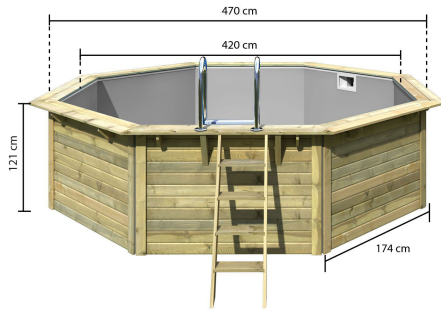

## Pool Modell X2 Set Artikel-Nr. 99761

|                               |                        |
|-------------------------------|------------------------|
| Deck Stärke                   | 26 mm                  |
| Innenmaß Breite               | 420 cm                 |
| Außenmaß Höhe                 | 121 cm                 |
| Verpackungsmaße mm/Gewicht kg | 1990x1130x700x477      |
| Material                      | Kesseldruckimprägniert |
| Farbe                         | Kesseldruckimprägniert |
| Material Folie                | PVC, grau              |
| Wasserinhalt                  | 15,95 m <sup>3</sup>   |
| Wassertiefe                   | 111 cm                 |
| Deck Breite                   | 28 cm                  |
| Durchmesser Diagonal          | 508 cm                 |
| Wandstärke                    | 38 mm                  |
| Material Leiter               | Außen: KDI             |
| Schutzvlies Stärke            | 400 g/m <sup>2</sup>   |
| Material Leiter               | Innen: Edelstahl       |
| Außenmaß Tiefe Deck           | 470 cm                 |
| Außenmaß Tiefe                | 427,5 cm               |
| Außenmaß Breite               | 427,5 cm               |
| Innenmaß Tiefe                | 420 cm                 |

38 MM  
*X-Pools*

- Inkl. Poolfolie
- Einhängebiese ermöglicht einfachen Austausch der Folie
- Inkl. Unterlegvlies
- Inkl. Pooldeck
- 38 mm Steck-Schraubsystem
- Pool-Ecke mit verzinktem Stahl verstärkt
- Optional mit Sonnenterrasse erhältlich
- Immer inkl. Holz- und Edelstahlleiter