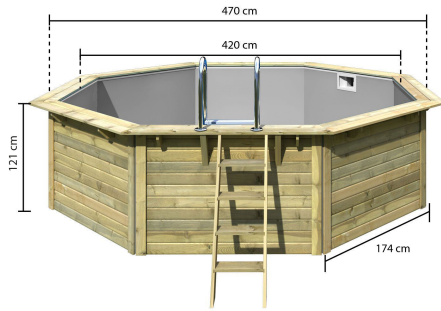

## Pool Modell X2 Set Artikel-Nr. 99761

Deck Stärke	26 mm
Innenmaß Breite	420 cm
Außenmaß Höhe	121 cm
Verpackungsmaße mm/Gewicht kg	1990x1130x700x477
Material	Kesseldruckimprägniert
Farbe	Kesseldruckimprägniert
Material Folie	PVC, blau
Wasserinhalt	15,95 m <sup>3</sup>
Wassertiefe	111 cm
Deck Breite	28 cm
Durchmesser Diagonal	508 cm
Wandstärke	38 mm
Material Leiter	Außen: KDI
Schutzvlies Stärke	400 g/m <sup>2</sup>
Material Leiter	Innen: Edelstahl
Außenmaß Tiefe Deck	470 cm
Außenmaß Tiefe	427,5 cm
Außenmaß Breite	427,5 cm
Innenmaß Tiefe	420 cm

38 MM  
*X-Pools*

- Inkl. Poolfolie
- Einhängebiese ermöglicht einfachen Austausch der Folie
- Inkl. Unterlegvlies
- Inkl. Pooldeck
- 38 mm Steck-Schraubsystem
- Pool-Ecke mit verzinktem Stahl verstärkt
- Optional mit Sonnenterrasse erhältlich
- Immer inkl. Holz- und Edelstahlleiter