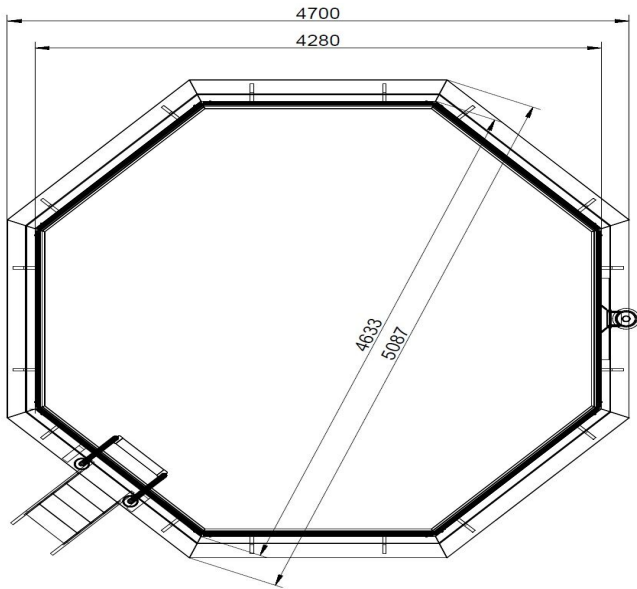

38 MM
X-Pools

- Inkl. Poolfolie
- Einhängeweise ermöglicht einfachen Austausch der Folie
- Inkl. Unterlegvlies
- Inkl. Pooldeck
- 38 mm Steck-Schraub-system
- Pool-Ecke mit verzinktem Stahl verstärkt
- Optional mit Sonnenterrasse erhältlich
- Immer inkl. Holz- und Edelstahlleiter