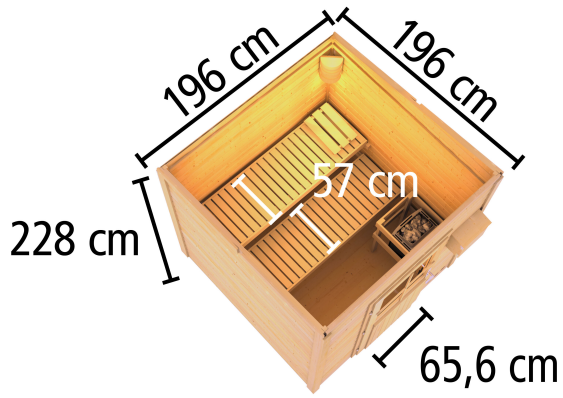

KDI-UNTERLEGER

- 01 Aus nordischen Kiefernholzern
- 02 Kesseldruckimprägnierte Bodenbalken
- 03 Bieten einen langfristigen Schutz gegen aufsteigende Fäulnis
- 04 40 x 60 mm Bodenbalken