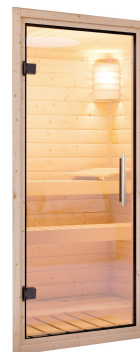

## Saunahaus Hytti 2 Exklusive Artikel-Nr. 99902

Farbe  
Naturbelassen

Saunaofen  
ohne Ofen

Bank 1 Tiefe	57 cm
Innenmaß Höhe Sauna	201 cm
Tür Breite	83 cm
Dachfläche	5 m <sup>2</sup>
Spiegelbar	ja
Saunadach Bauweise	Bohlen
Durchgangsmaß Breite	78 cm
Innenmaß Breite Gesamt	184 cm
Bank 2 Tiefe	57 cm
Innenmaß Tiefe Gesamt	184 cm
Dachtiefe	227 cm
Tür Öffnungsrichtung	links
Tür Höhe	177 cm
Anzahl Bänke	2 Stk.
Ofenschutz Tiefe	51 cm
Material	Nordische Fichte
Außenmaß Tiefe	196 cm
Ofenschutz Breite	60 cm
Ofenschutz Material	nordische Fichte
Bank Material	Espe
Sitzplätze	4
Ofenschutz Höhe	80 cm
Außenmaß Breite	196 cm
Innenmaß Höhe Gesamt	201 cm
Umbauter Raum	7,6 m <sup>3</sup>
Innenmaß Breite Sauna	184 cm
Bedarf Dachbahn	2 Rollen
Firsthöhe	228 cm
Bauweise	Steck-Schraub-System
Fußbodentyp	Massivholz
Verpackungsmaße mm/Gewicht kg	2300x1180x700x470 385x290x140x18 560x460x460x17 350x330x145x2,2 325x240x120x1,5
Seitenhöhe	201 cm
Durchgangsmaß Höhe	175 cm
Grundfläche	3,3 m <sup>2</sup>
Tür Scheibenfarbe	klar
Einstiegsart	Fronteinstieg
Farbe	Naturbelassen
Liegeplätze	2
Türart	Ganzglastür
Dachbreite	223 cm
Tür Schloss	Magnetverschlusstechnik
Innenmaß Tiefe Sauna	184 cm

## FUSSBODEN

- 01 Aus hochwertigem Massivholz
- 02 Immer inkl. kesseldruckimprägnierter Bodenbalken
- 03 Bauweise mit Nut- und Federbrettern

## 38 MM MASSIVHOLZ

- 01 Einfache Montage
- 02 Doppelte Nut- und Federverbindung

## 38 MM WANDPROFIL

- 01 Aus nordischer Fichte gehobelt
- 02 Doppelte Nut- und Federverbindung
- 03 Perfekter Nut- und Federsitz durch modernsten Frästechnik-Einsatz
- 04 Wasserabweisende Profilierung