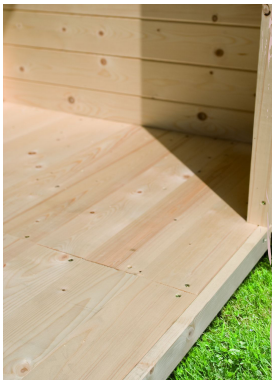

## Saunahaus Hytti 2 Exklusive Artikel-Nr. 99902

Farbe  
Naturbelassen

Saunaofen  
ohne Ofen

Bank 1 Tiefe	57 cm
Innenmaß Höhe Sauna	201 cm
Tür Breite	83 cm
Dachfläche	5 m <sup>2</sup>
Spiegelbar	ja
Saunadach Bauweise	Bohlen
Durchgangsmaß Breite	78 cm
Innenmaß Breite Gesamt	184 cm
Bank 2 Tiefe	57 cm
Innenmaß Tiefe Gesamt	184 cm
Dachtiefe	227 cm
Tür Öffnungsrichtung	links
Tür Höhe	177 cm
Anzahl Bänke	2 Stk.
Ofenschutz Tiefe	51 cm
Material	Nordische Fichte
Außenmaß Tiefe	196 cm
Ofenschutz Breite	60 cm
Ofenschutz Material	nordische Fichte
Bank Material	Espe
Sitzplätze	4
Ofenschutz Höhe	80 cm
Außenmaß Breite	196 cm
Innenmaß Höhe Gesamt	201 cm
Umbauter Raum	7,6 m <sup>3</sup>
Innenmaß Breite Sauna	184 cm
Bedarf Dachbahn	2 Rollen
Firsthöhe	228 cm
Bauweise	Steck-Schraub-System
Fußbodentyp	Massivholz
Verpackungsmaße mm/Gewicht kg	2300x1180x700x470 385x290x140x18 560x460x460x17 350x330x145x2,2 325x240x120x1,5
Seitenhöhe	201 cm
Durchgangsmaß Höhe	175 cm
Grundfläche	3,3 m <sup>2</sup>
Tür Scheibenfarbe	klar
Einstiegsart	Fronteinstieg
Farbe	Naturbelassen
Liegeplätze	2
Türart	Ganzglastür
Dachbreite	223 cm
Tür Schloss	Magnetverschlusstechnik
Innenmaß Tiefe Sauna	184 cm

## 38 MM WANDPROFIL

- 01 Aus nordischer Fichte gehobelt
- 02 Doppelte Nut- und Federverbindung
- 03 Perfekter Nut- und Federsitz durch modernsten Frästechnik-Einsatz
- 04 Wasserabweisende Profilierung