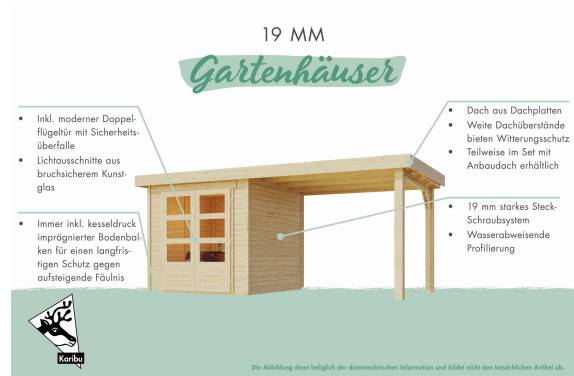

Produktinformation

Gartenhaus Stockach 3

Artikel-Nr. 10254

Farbe
Schwarz

Umbauter Raum	8 m ³
Dachneigung	6°
Tür Breite	70,5 cm
Schneelast	75 kg/m ²
Verpackungsmaße mm/Gewicht kg	2390x1030x390x249
Dachtiefe	210 cm
Wandstärke	19 mm
Seitenhöhe	172 cm
Firsthöhe	197 cm
Dachtyp	Dachplatte
Dachfläche	5,8 m ²
Material	Nordische Fichte
Farbe	Schwarz
Dachbreite	282 cm
Sockelmaß Tiefe	182 cm
Dach Materialstärke	16 mm
Tür Scheibe Material	Kunstglas
Außenmaß Breite	246 cm
Bedarf Dachbahn	2 Rollen
Durchgangsmaß Breite	139 cm
Innenmaß Breite	238 cm
Tür Höhe	165 cm
Sockelmaß Breite	242 cm
Innenmaß Tiefe	178 cm
Dachform	Pulldach
Grundfläche	4,41 m ²
Durchgangsmaß Höhe	162 cm
Außenmaß Tiefe	186 cm
Schloss	Sicherheitsüberfalle

19 MM STECK-SCHRAUBSYSTEM

- 01 Einfache Montage
- 02 Einzelne Profilhölzer zur Selbstmontage
- 03 Wasserabweisende Profilierung

19 MM WANDPROFIL

- 01 Aus nordischer Fichte gehobelt
- 02 Perfekte Fräsung
- 03 Perfekter Sitz
- 04 Wasserabweisende Profilierung