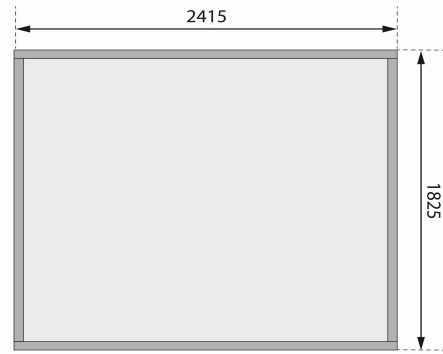

Fundamentplan ohne Boden (in mm)

DOPPELFLÜGELTÜR

- 01 Außen farbig vorbehandelt
- 02 Inkl. Sicherheitsüberfalle
- 03 Fenster aus bruchsicherem Kunstglas