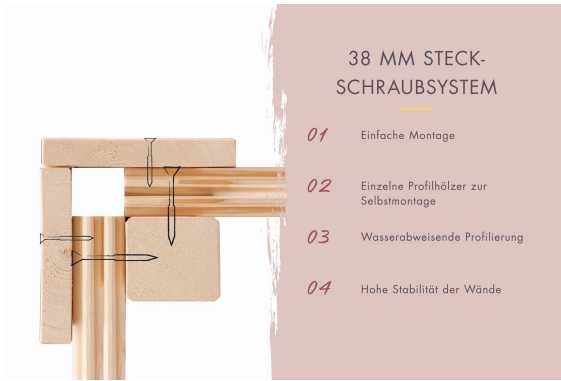

Produktinformation

Fasssauna Quadro 1 Artikel-Nr. 109

Saunaofen
ohne Ofen

Bank 1 Tiefe	57 cm
Tür Höhe	180 cm
Tür Scheibenfarbe	bronziert
Saunadach Bauweise	Bohlen
Tür Öffnungsrichtung	rechts und links anschlagbar
Außenmaß Tiefe	175 cm
Innenmaß Tiefe Sauna	147,5 cm
Tür Breite	81,5 cm
Ofenschutz Material	Fichte
Dachbreite	200 cm
Innenmaß Tiefe Gesamt	147,5 cm
Anzahl Bänke	2 Stk.
Material	Nordische Fichte
Grundfläche	3 m ²
Ofenschutz Breite	60 cm
Sitzplätze	2
Bank Material	Espe
Umbauter Raum	5,3 m ³
Bedarf Dachbahn	2 Rollen
Ofenschutz Tiefe	48 cm
Bauweise	Steck-Schraub-System
Wandstärke	38 mm
Fußbodentyp	Massivholz
Ofenschutz Höhe	63,5 cm
Außenmaß Breite	199 cm
Firsthöhe	205 cm
Innenmaß Höhe Gesamt	190 cm
Dachfläche	4,71 m ²
Einstiegsart	Fronteinstieg
Innenmaß Höhe Sauna	190 cm
Farbe	Naturbelassen
Durchgangsmaß Höhe	162 cm
Liegeplätze	2
Türart	Ganzglastür
Tür Schloss	Magnetverschlusstechnik
Durchgangsmaß Breite	64 cm
Dachtiefe	175 cm
Innenmaß Breite Sauna	185 cm
Innenmaß Breite Gesamt	185 cm

BRONZIERTE GANZGLASTÜR

- 01 Türrahmen aus Massivholz
- 02 8 mm starkes Einscheibensicherheitsglas
- 03 Rechts und links anschlagbar
- 04 Türbeschläge justierbar
- 05 Bewährte Magnetverschlusstechnik

FUSSBODEN