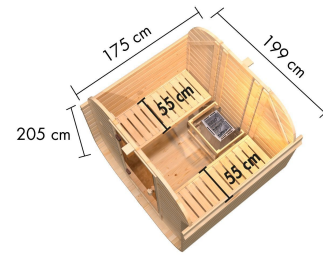

Produktinformation

Fasssauna Quadro 1 Artikel-Nr. 109

Saunaofen
ohne Ofen

Bank 1 Tiefe	57 cm
Tür Höhe	180 cm
Tür Scheibenfarbe	bronziert
Saunadach Bauweise	Bohlen
Tür Öffnungsrichtung	rechts und links anschlagbar
Außenmaß Tiefe	175 cm
Innenmaß Tiefe Sauna	147,5 cm
Tür Breite	81,5 cm
Ofenschutz Material	Fichte
Dachbreite	200 cm
Innenmaß Tiefe Gesamt	147,5 cm
Anzahl Bänke	2 Stk.
Material	Nordische Fichte
Grundfläche	3 m ²
Ofenschutz Breite	60 cm
Sitzplätze	2
Bank Material	Espe
Umbauter Raum	5,3 m ³
Bedarf Dachbahn	2 Rollen
Ofenschutz Tiefe	48 cm
Bauweise	Steck-Schraub-System
Wandstärke	38 mm
Fußbodentyp	Massivholz
Ofenschutz Höhe	63,5 cm
Außenmaß Breite	199 cm
Firsthöhe	205 cm
Innenmaß Höhe Gesamt	190 cm
Dachfläche	4,71 m ²
Einstiegsart	Fronteinstieg
Innenmaß Höhe Sauna	190 cm
Farbe	Naturbelassen
Durchgangsmaß Höhe	162 cm
Liegeplätze	2
Türart	Ganzglastür
Tür Schloss	Magnetverschlusstechnik
Durchgangsmaß Breite	64 cm
Dachtiefe	175 cm
Innenmaß Breite Sauna	185 cm
Innenmaß Breite Gesamt	185 cm

38 MM STECK-SCHRAUBSYSTEM

- 01 Einfache Montage
- 02 Einzelne Profilhölzer zur Selbstmontage
- 03 Wasserabweisende Profilierung
- 04 Hohe Stabilität der Wände

38 MM WANDPROFIL

- 01 Aus nordischer Fichte gehobelt
- 02 Doppelte Nut- und Federverbindung
- 03 Perfekter Nut- und Federsitz durch modernsten Frästechnik-Einsatz
- 04 Wasserabweisende Profilierung