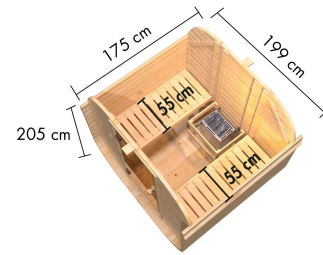

Produktinformation

Fasssauna Quadro 1 Artikel-Nr. 109

Saunaofen
ohne Ofen

Bank 1 Tiefe	57 cm
Tür Höhe	180 cm
Tür Scheibenfarbe	bronziert
Saunadach Bauweise	Bohlen
Tür Öffnungsrichtung	rechts und links anschlagbar
Außenmaß Tiefe	175 cm
Innenmaß Tiefe Sauna	147,5 cm
Tür Breite	81,5 cm
Ofenschutz Material	Fichte
Dachbreite	200 cm
Innenmaß Tiefe Gesamt	147,5 cm
Anzahl Bänke	2 Stk.
Material	Nordische Fichte
Grundfläche	3 m ²
Ofenschutz Breite	60 cm
Sitzplätze	2
Bank Material	Espe
Umbauter Raum	5,3 m ³
Bedarf Dachbahn	2 Rollen
Ofenschutz Tiefe	48 cm
Bauweise	Steck-Schraub-System
Wandstärke	38 mm
Fußbodentyp	Massivholz
Ofenschutz Höhe	63,5 cm
Außenmaß Breite	199 cm
Firsthöhe	205 cm
Innenmaß Höhe Gesamt	190 cm
Dachfläche	4,71 m ²
Einstiegsart	Fronteinstieg
Innenmaß Höhe Sauna	190 cm
Farbe	Naturbelassen
Durchgangsmaß Höhe	162 cm
Liegeplätze	2
Türart	Ganzglastür
Tür Schloss	Magnetverschlusstechnik
Durchgangsmaß Breite	64 cm
Dachtiefe	175 cm
Innenmaß Breite Sauna	185 cm
Innenmaß Breite Gesamt	185 cm