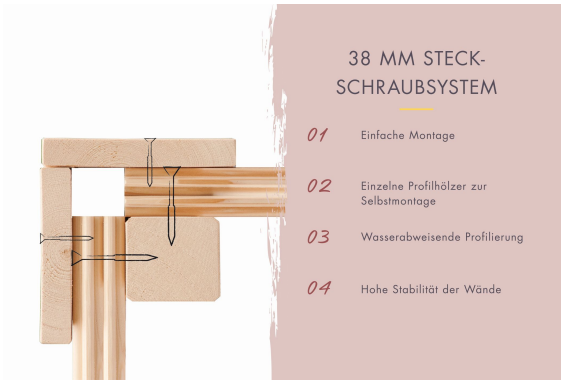

Produktinformation

Fasssauna Quadro 1 Artikel-Nr. 109

Saunaofen
ohne Ofen

Bank 1 Tiefe	57 cm
Tür Höhe	180 cm
Tür Scheibenfarbe	bronziert
Saunadach Bauweise	Bohlen
Tür Öffnungsrichtung	rechts und links anschlagbar
Außenmaß Tiefe	175 cm
Innenmaß Tiefe Sauna	147,5 cm
Tür Breite	81,5 cm
Ofenschutz Material	Fichte
Dachbreite	200 cm
Innenmaß Tiefe Gesamt	147,5 cm
Anzahl Bänke	2 Stk.
Material	Nordische Fichte
Grundfläche	3 m ²
Ofenschutz Breite	60 cm
Sitzplätze	2
Bank Material	Espe
Umbauter Raum	5,3 m ³
Bedarf Dachbahn	2 Rollen
Ofenschutz Tiefe	48 cm
Bauweise	Steck-Schraub-System
Wandstärke	38 mm
Fußbodentyp	Massivholz
Ofenschutz Höhe	63,5 cm
Außenmaß Breite	199 cm
Firsthöhe	205 cm
Innenmaß Höhe Gesamt	190 cm
Dachfläche	4,71 m ²
Einstiegsart	Fronteinstieg
Innenmaß Höhe Sauna	190 cm
Farbe	Naturbelassen
Durchgangsmaß Höhe	162 cm
Liegeplätze	2
Türart	Ganzglastür
Tür Schloss	Magnetverschlusstechnik
Durchgangsmaß Breite	64 cm
Dachtiefe	175 cm
Innenmaß Breite Sauna	185 cm
Innenmaß Breite Gesamt	185 cm

38 MM STECK-SCHRAUBSYSTEM

- 01 Einfache Montage
- 02 Einzelne Profilhölzer zur Selbstmontage
- 03 Wasserabweisende Profilierung
- 04 Hohe Stabilität der Wände

38 MM WANDPROFIL

- 01 Aus nordischer Fichte gehobelt
- 02 Doppelte Nut- und Federverbindung
- 03 Perfekter Nut- und Federsitz durch modernsten Frästechnik-Einsatz
- 04 Wasserabweisende Profilierung

BRONZIERTE GANZGLASTÜR

- 01 Türrahmen aus Massivholz
- 02 8 mm starkes Einscheibensicherheitsglas
- 03 Rechts und links anschlagbar
- 04 Türbeschläge justierbar
- 05 Bewährte Magnetverschlusstechnik

KDI-UNTERLEGER