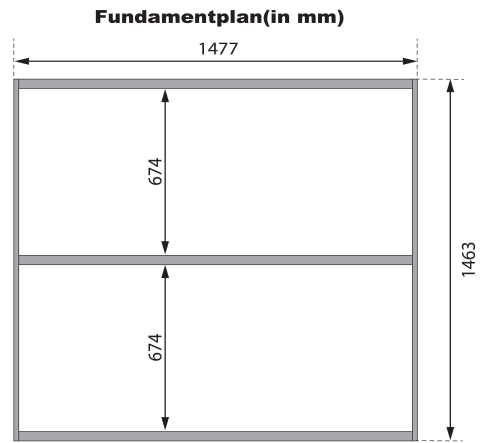

Produktinformation

Fasssauna Quadro 1 Artikel-Nr. 109

Saunaofen
ohne Ofen

Bank 1 Tiefe	57 cm
Tür Höhe	180 cm
Tür Scheibenfarbe	bronziert
Saunadach Bauweise	Bohlen
Tür Öffnungsrichtung	rechts und links anschlagbar
Außenmaß Tiefe	175 cm
Innenmaß Tiefe Sauna	147,5 cm
Tür Breite	81,5 cm
Ofenschutz Material	Fichte
Dachbreite	200 cm
Innenmaß Tiefe Gesamt	147,5 cm
Anzahl Bänke	2 Stk.
Material	Nordische Fichte
Grundfläche	3 m ²
Ofenschutz Breite	60 cm
Sitzplätze	2
Bank Material	Espe
Umbauter Raum	5,3 m ³
Bedarf Dachbahn	2 Rollen
Ofenschutz Tiefe	48 cm
Bauweise	Steck-Schraub-System
Wandstärke	38 mm
Fußbodentyp	Massivholz
Ofenschutz Höhe	63,5 cm
Außenmaß Breite	199 cm
Firsthöhe	205 cm
Innenmaß Höhe Gesamt	190 cm
Dachfläche	4,71 m ²
Einstiegsart	Fronteinstieg
Innenmaß Höhe Sauna	190 cm
Farbe	Naturbelassen
Durchgangsmaß Höhe	162 cm
Liegeplätze	2
Türart	Ganzglastür
Tür Schloss	Magnetverschlusstechnik
Durchgangsmaß Breite	64 cm
Dachtiefe	175 cm
Innenmaß Breite Sauna	185 cm
Innenmaß Breite Gesamt	185 cm

OFENSCHUTZGITTER CLASSIC

- 01 Aus hochwertiger nordischer Fichte
- 02 Besonders glatt gehobelt
- 03 Bietet optimalen Schutz

38 MM Fasssaunen

- Tonnendach aus Massivholz
- Extra großer Durchmesser für eine optimale Stehböhe
- Geringerer Energieverbrauch durch 38 mm Front- und Rückwand
- 8 mm bronzierte Saunatür aus Einseilbensicherheitsglas
- Türrahmen aus Massivholz
- Bewährte Magnetverschluss-technik
- Türbeschläge mittels Exzenter justierbar
- Wartungsfreies Steck-Schraubsystem ohne Nachspannen
- Besonders dichtes Doppelputz- und Federprofil
- Konstruktion aus naturbelassener, langsam wachsender, nordischer Fichte

Die Abbildung dient lediglich der datentechnischen Information und bildet nicht den tatsächlichen Artikel ab.