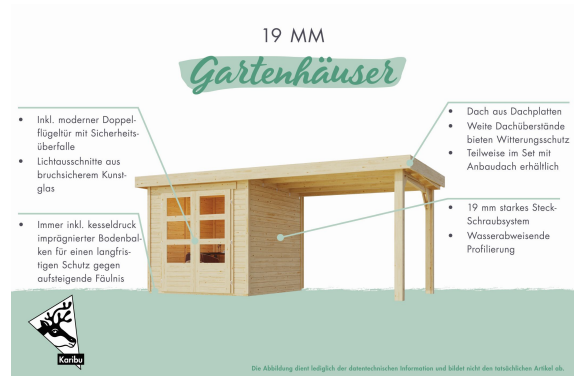

## Gartenhaus Stockach 5 Artikel-Nr. 11503

Farbe  
Schwarz

Tür Breite	70,5 cm
Dachneigung	4°
Grundfläche	7,28 m <sup>2</sup>
Dachtiefe	282 cm
Wandstärke	19 mm
Innenmaß Tiefe	238 cm
Seitenhöhe	172 cm
Firsthöhe	197 cm
Umbauter Raum	13,1 m <sup>3</sup>
Verpackungsmaße mm/Gewicht kg	3100x1030x390x340
Dachtyp	Dachplatte
Material	Nordische Fichte
Farbe	Schwarz
Sockelmaß Tiefe	242 cm
Dach Materialstärke	16 mm
Außenmaß Tiefe	246 cm
Außenmaß Breite	305 cm
Dachfläche	8,7 m <sup>2</sup>
Sockelmaß Breite	301 cm
Tür Scheibe Material	Kunstglas
Schneelast	85 kg/m <sup>2</sup>
Durchgangsmaß Breite	139 cm
Tür Höhe	165 cm
Verpackungsmaße mm/Gewicht kg	3080x1030x390x340
Dachform	Pulldach
Durchgangsmaß Höhe	162 cm
Schloss	Sicherheitsüberfalle
Dachbreite	330 cm
Innenmaß Breite	297 cm
Bedarf Dachbahn	3 Rollen

### DOPPELFLÜGELTÜR

- 01 Außen farbig vorbehandelt
- 02 Inkl. Sicherheitsüberfalle
- 03 Fenster aus bruchsicherem Kunstglas