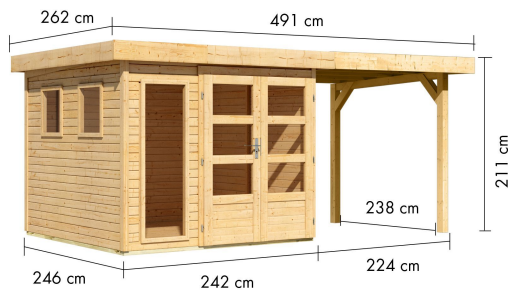

Gartenhäuser

- Inkl. moderner Doppelflügeltür mit Zylinderschloss und 3 Schlüsseln
- Lichtausschnitte aus bruchsicherem Kunstglas
- Immer inkl. kesseldruck imprägnierter Bodenbalken für einen langfristigen Schutz gegen aufsteigende Fäulnis
- Dach aus Dachplatten
- Weite Dachüberstände bieten Witterungsschutz
- Teilweise im Set mit Anbaudach erhältlich
- 19 mm starkes Steck-Schraubsystem
- Wasserabweisende Profilierung