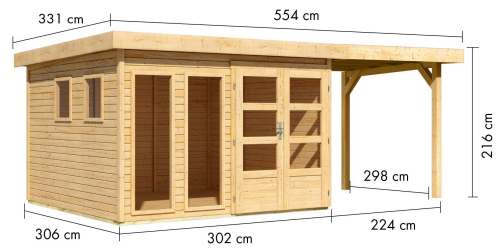

KDI-UNTERLEGER

1. 01 Aus nordischen Kiefernholzern
2. 02 Kesseldruckimprägnierte Bodenbalken
3. 03 Bieten einen langfristigen Schutz gegen aufsteigende Fäulnis
4. 04 40 x 60 mm Bodenbalken

19 MM

Gartenhäuser

- Inkl. moderner Doppel-flügelür mit Zylinder-schloss und 3 Schlüsseln
- Lichtausschnitte aus bruchsicherem Kunst-glas
- Immer inkl. kesseldruck-imprägnierter Bodenbal-ken für einen langfris-tigen Schutz gegen aufsteigende Fäulnis
- Dach aus Dachplatten
- Weiße Dachüberstände
- Bieten Witterungsschutz
- Teilweise im Set mit Anbaudach erhältlich
- 19 mm starkes Steck-Schraubsystem
- Wasserabweisende Profilierung

19 MM STECK-SCHRAUBSYSTEM

1. 01 Einfache Montage
2. 02 Einzelne Profilhölzer zur Selbstmontage
3. 03 Wasserabweisende Profilierung