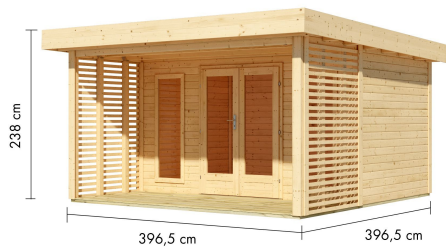

Produktinformation

Gatenhaus Chione Artikel-Nr. 12136

| | |
|-------------------------------|----------------------------------|
| Tür Breite | 70,5 cm |
| Dachfläche | 19,4 m ² |
| Schloss | Zylinderschloss mit 3 Schlüsseln |
| Dachtyp | Massivholzdach |
| Tür Scheibe Material | Echtglas |
| Seitenhöhe | 212 cm |
| Schneelast | 185 kg/m ² |
| Durchgangsmaß Breite | 135,5 cm |
| Innenmaß Breite | 385 cm |
| Innenmaß Tiefe | 235 cm |
| Dachtiefe | 442 cm |
| Außenmaß Breite | 396 cm |
| Material | Nordische Fichte |
| Firsthöhe | 238 cm |
| Dach Materialstärke | 19 mm |
| Sockelmaß Breite | 393 cm |
| Durchgangsmaß Höhe | 185,7 cm |
| Grundfläche | 15,72 m ² |
| Tür Höhe | 187,8 cm |
| Wandstärke | 38 mm |
| Außenmaß Tiefe | 396 cm |
| Umbauter Raum | 33,1 m ³ |
| Dachneigung | 2° |
| Dachform | Pulldach |
| Verpackungsmaße mm/Gewicht kg | 4500x1150x800 mm / 1035 kg |
| Farbe | Naturbelassen |
| Bedarf Dachbahn | 6 Rollen |
| Dachbreite | 440 cm |
| Sockelmaß Tiefe | 393 cm |

KDI-UNTERLEGER

- 01 Aus nordischen Kiefernholzern
- 02 Kesseldruckimprägnierte Bodenbalken
- 03 Bieten einen langfristigen Schutz gegen aufsteigende Fäulnis
- 04 40 x 60 mm Bodenbalken

38 MM WANDPROFIL

- 01 Aus nordischer Fichte gehobelt
- 02 Doppelte Nut- und Federverbindung
- 03 Perfekter Nut- und Federsitz durch modernsten Frästechnik-Einsatz
- 04 Wasserabweisende Profilierung

DOPPELFLÜGELTÜR

- 01 Unbehandelt
- 02 Inkl. Alu-Türschwelle
- 03 Inkl. Zylinderschloss mit 3 Schlüsseln
- 04 Fenster aus hochwertigem Echtglas
- 05 Durchgangshöhe von 185,5 cm

38 MM STECK-SCHRAUBSYSTEM

- 01 Einfache Montage
- 02 Einzelne Profilhölzer zur Selbstmontage
- 03 Wasserabweisende Profilierung
- 04 Hohe Stabilität der Wände

GARTENHÄUSER

mit hoher Schneelast