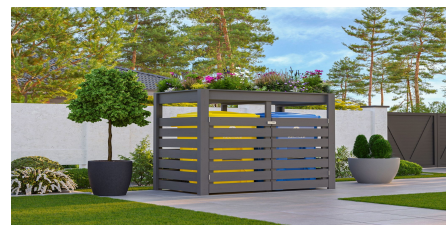

### Mülltonnenbox 1 Artikel-Nr. 12149

Farbe  
Terragrau

Umbauter Raum	0,11 (m <sup>3</sup> )
Verpackungsmaße mm/Gewicht kg	1600x280x115x68 1600x305x130x34
Außenmaß Breite	158,5 cm
Außenmaß Höhe	143 cm
Wandstärke	18 mm
Außenmaß Tiefe	88 cm
Farbe	Terragrau

## Mülltonnenbox

- Mit integriertem Hochbeet
- Inkl. feuchtigkeitshemmender Kunststoff-Folie

- 18 mm Glatkimbretter
- In 2 Größen erhältlich
- Bietet Platz für bis zu 3 Mülltonnen

Die Abbildung dient lediglich der darstellerischen Information und bildet nicht den tatsächlichen Artikel ab.