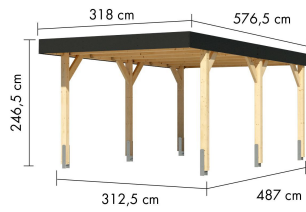

Produktinformation

Einzelcarport Leimholz 1 Artikel-Nr. 12151

Pfostenbreite	12 cm
Firsthöhe	246,5 cm
Innenmaß Breite	288 cm
Außenmaß Breite	312,5 cm
Dachtyp	Massivholzdach
Dachneigung	1°
Durchfahrtsbreite	290 cm
Schneelast	140 kg/m ²
Dachtiefe	576,5 cm
Material	Nordische Fichte
Dachüberstand hinten	205 mm
Durchfahrtshöhe	vorne 222 cm / hinten 212 cm
Umbauter Raum	33,9 m ³
Außenmaß Tiefe	487 cm
Dachüberstand vorne	680 mm
Verpackungsmaße mm/Gewicht kg	3300x1150x700 mm / 800kg
Dachüberstand linke Seite	20 mm
Material	Leimholz
Pfostentiefe	12 cm
Dachfläche	18,4 m ²
Anzahl Pfosten	6
Dachüberstand rechte Seite	20 mm
Innenmaß Tiefe	462 cm
Dachbreite	318 cm