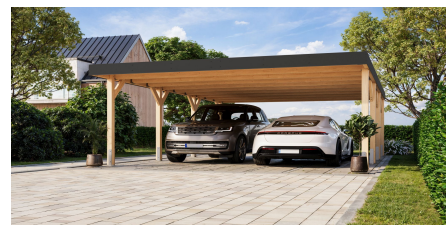

## Doppelcarport Leimholz 2 Artikel-Nr. 12161

Anzahl Pfosten	8
Pfostenbreite	12 cm
Firsthöhe	246,5 cm
Dachbreite	558 cm
Innenmaß Tiefe	700 cm
Innenmaß Breite	528 cm
Dachtyp	Massivholzdach
Dachneigung	1°
Außenmaß Tiefe	724 cm
Dachtiefe	813 cm
Schneelast	140 kg/m <sup>2</sup>
Verpackungsmaße mm/Gewicht kg	5500x1150x900 mm / 900kg
Material	Nordische Fichte
Dachüberstand hinten	205 mm
Umbauter Raum	93,2 m <sup>3</sup>
Durchfahrtshöhe	vorne 219 cm / hinten 210 cm
Dachüberstand vorne	680 mm
Dachüberstand linke Seite	20 mm
Material	Leimholz
Pfostentiefe	12 cm
Durchfahrtsbreite	530 cm
Außenmaß Breite	552 cm
Dachfläche	45,4 m <sup>2</sup>
Dachüberstand rechte Seite	20 mm

LEIMHOLZ  
*Carports*