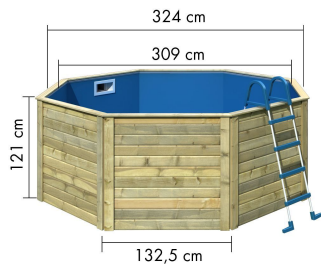

Produktinformation

Pool Modell X0 Artikel-Nr. 12177

Material Leiter	Edelstahl
Außenmaß Höhe	121 cm
Material	Kesseldruckimprägniert
Farbe	Kesseldruckimprägniert
Verpackungsmaße mm/Gewicht kg	600x600x600mm / 35 kg
Material Folie	PVC, blau
Innenmaß Tiefe	324 cm
Verpackungsmaße mm/Gewicht kg	1350x1150x600 mm / 320 kg
Außenmaß Tiefe Deck	324 cm
Wassertiefe	111 cm
Deck Stärke	18 cm
Wandstärke	38 mm
Außenmaß Tiefe	320,5 cm
Außenmaß Breite	320,5 cm
Schutzvlies Stärke	400 g/m ²
Deck Breite	7,8 cm
Wasserinhalt	8,5 m ³
Durchmesser Diagonal	347 cm
Innenmaß Breite	324 cm

STAHLROHLEITER

- 01 100 kg Traglast
- 02 Bei Modell X0 inklusive
- 03 Für sicheren Ein- und Ausstieg des Pools