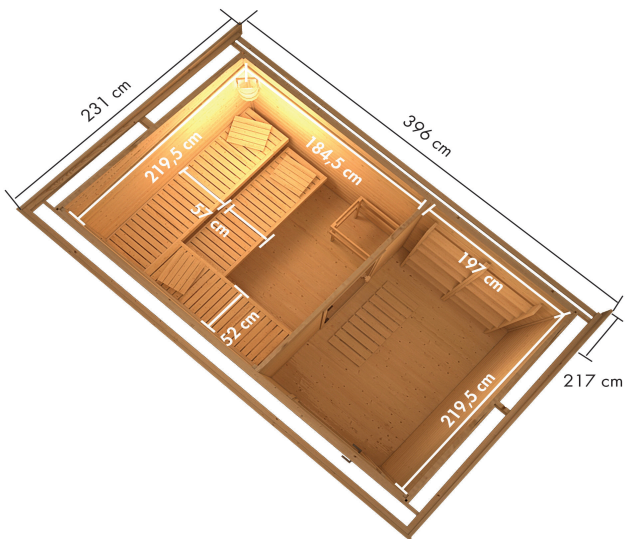

OFENSCHUTZGITTER CLASSIC

- 01 Aus hochwertiger nordischer Fichte
- 02 Besonders glatt gehobelt
- 03 Bietet optimalen Schutz