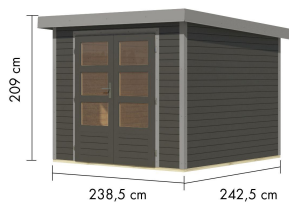

## Jupiter 3,5 Artikel-Nr. 12304

Farbe Metall  
Graualuminium

Anbaudach  
ohne Anbaudach

Farbe  
Terragrau

|                               |                                  |
|-------------------------------|----------------------------------|
| Dachtyp                       | Trapezblech                      |
| Grundfläche                   | 5,76 m <sup>2</sup>              |
| Verpackungsmaße mm/Gewicht kg | 2400x1030x380x300                |
| Seitenhöhe                    | 195 cm                           |
| Schloss                       | Zylinderschloss mit 3 Schlüsseln |
| Wandstärke                    | 19 mm                            |
| Innenmaß Tiefe                | 238 cm                           |
| Außenmaß Tiefe                | 243 cm                           |
| Tür Höhe                      | 176,5 cm                         |
| Material                      | Nordische Fichte                 |
| Sockelmaß Tiefe               | 242 cm                           |
| Innenmaß Breite               | 234 cm                           |
| Dachbreite                    | 266 cm                           |
| Tür Breite                    | 72,3 cm                          |
| Tür Scheibe Material          | Kunstglas                        |
| Schneelast                    | 85 kg/m <sup>2</sup>             |
| Durchgangsmaß Höhe            | 175 cm                           |
| Verpackungsmaße mm/Gewicht kg | 2700x230x160x33                  |
| Sockelmaß Breite              | 238 cm                           |
| Dachfläche                    | 7,1 m <sup>2</sup>               |
| Umbauter Raum                 | 11,5 m <sup>3</sup>              |
| Dachform                      | Pulldach                         |
| Dachneigung                   | 3°                               |
| Firsthöhe                     | 209 cm                           |
| Außenmaß Breite               | 239 cm                           |
| Durchgangsmaß Breite          | 142 cm                           |
| Dach Materialstärke           | 0,5 mm                           |
| Farbe                         | Terragrau                        |
| Dachtiefe                     | 267 cm                           |