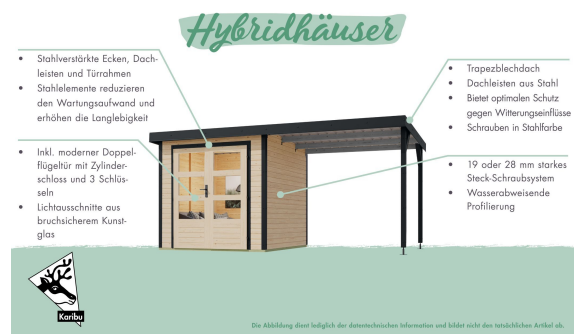

Produktinformation

Jupiter 4 Artikel-Nr. 12318

Farbe
Anthrazit

Farbe Metall
Weiß

Anbaudach
ohne Anbaudach

Dachtiefe	237 cm
Dachtyp	Trapezblech
Seitenhöhe	195 cm
Farbe	Anthrazit
Sockelmaß Breite	298 cm
Schloss	Zylinderschloss mit 3 Schlüsseln
Farbe Metall	Weiß
Wandstärke	19 mm
Außenmaß Breite	299 cm
Verpackungsmaße mm/Gewicht kg	3000x1030x400x320
Tür Höhe	176,5 cm
Material	Nordische Fichte
Umbauter Raum	12,8 m ³
Innenmaß Breite	294 cm
Tür Breite	72,3 cm
Tür Scheibe Material	Kunstglas
Schneelast	85 kg/m ²
Dachbreite	322 cm
Grundfläche	6,4 m ²
Durchgangsmaß Höhe	175 cm
Dachform	Pulldach
Dachneigung	3°
Firsthöhe	209 cm
Sockelmaß Tiefe	213 cm
Durchgangsmaß Breite	142 cm
Dach Materialstärke	0,5 mm
Verpackungsmaße mm/Gewicht kg	2400x230x160x35
Dachfläche	7,6 m ²
Innenmaß Tiefe	209 cm
Außenmaß Tiefe	214 cm

DOPPELFLÜGELTÜR

- 01 Außen farbig vorbehandelt
- 02 Mit Metallrahmen für extra Witterungsschutz
- 03 Inkl. Zylinderschloss mit 3 Schlüsseln
- 04 Fenster aus bruchsicherem Kunstglas

19 MM WANDPROFIL

- 01 Aus nordischer Fichte gehobelt
- 02 Perfekte Fräsung
- 03 Perfekter Sitz
- 04 Wasserabweisende Profilierung