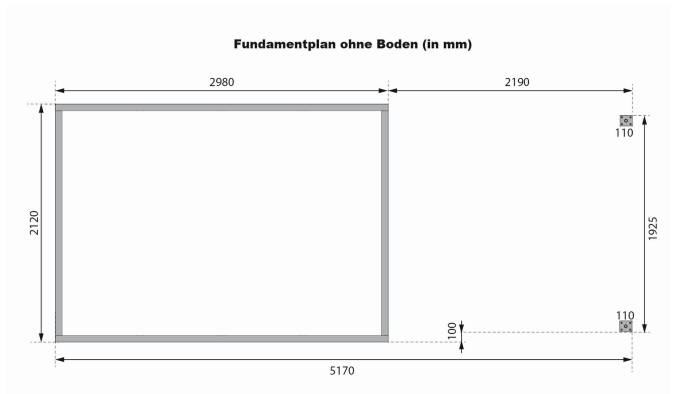

DOPPELFLÜGELTÜR

- 01 Außen farbig vorbehandelt
- 02 Mit Metallrahmen für extra Witterungsschutz
- 03 Inkl. Zylinderschloss mit 3 Schlüsseln
- 04 Fenster aus bruchsicherem Kunstglas

19 MM WANDPROFIL

- 01 Aus nordischer Fichte gehobelt
- 02 Perfekte Fräsung
- 03 Perfekter Sitz
- 04 Wasserabweisende Profilierung