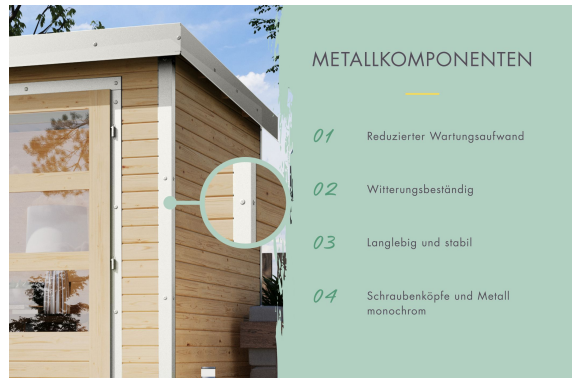

Produktinformation

Jupiter 3 Artikel-Nr. 12362

Farbe
Anthrazit

Farbe Metall
Weiß

Anbaudach
2,35m breit

Dachtiefe	237 cm
Dachtyp	Trapezblech
Seitenhöhe	195 cm
Dachbreite	487 cm
Farbe	Anthrazit
Dachfläche	11,46 m ²
Schloss	Zylinderschloss mit 3 Schlüsseln
Wandstärke	19 mm
Umbauter Raum	10,2 m ³
Tür Höhe	176,5 cm
Material	Nordische Fichte
Innenmaß Breite	234 cm
Tür Breite	72,3 cm
Tür Scheibe Material	Kunstglas
Schneelast	85 kg/m ²
Verpackungsmaße mm/Gewicht kg	2380x1200x200x120
Verpackungsmaße mm/Gewicht kg	2400x1030x380x260
Durchgangsmaß Höhe	175 cm
Sockelmaß Breite	238 cm
Dachform	Pultdach
Dachneigung	3°
Firshöhe	209 cm
Außenmaß Breite	455cm
Sockelmaß Tiefe	213 cm
Durchgangsmaß Breite	142 cm
Dach Materialstärke	0,5 mm
Innenmaß Tiefe	209 cm
Außenmaß Tiefe	214 cm
Grundfläche	5,05 m ²
Verpackungsmaße mm/Gewicht kg	2700x230x170x31