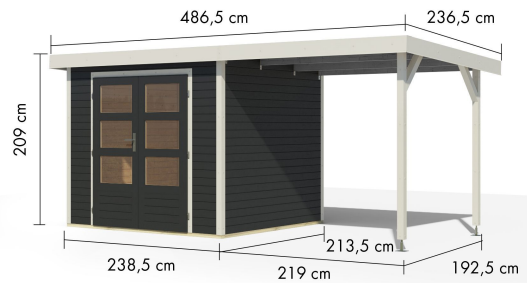

Produktinformation

Jupiter 3 Artikel-Nr. 12362

Farbe
Anthrazit

Farbe Metall
Weiß

Anbaudach
2,35m breit

Dachtiefe	237 cm
Dachtyp	Trapezblech
Seitenhöhe	195 cm
Dachbreite	487 cm
Farbe	Anthrazit
Dachfläche	11,46 m ²
Schloss	Zylinderschloss mit 3 Schlüsseln
Wandstärke	19 mm
Umbauter Raum	10,2 m ³
Tür Höhe	176,5 cm
Material	Nordische Fichte
Innenmaß Breite	234 cm
Tür Breite	72,3 cm
Tür Scheibe Material	Kunstglas
Schneelast	85 kg/m ²
Verpackungsmaße mm/Gewicht kg	2380x1200x200x120
Verpackungsmaße mm/Gewicht kg	2400x1030x380x260
Durchgangsmaß Höhe	175 cm
Sockelmaß Breite	238 cm
Dachform	Pultdach
Dachneigung	3°
Firshöhe	209 cm
Außenmaß Breite	455cm
Sockelmaß Tiefe	213 cm
Durchgangsmaß Breite	142 cm
Dach Materialstärke	0,5 mm
Innenmaß Tiefe	209 cm
Außenmaß Tiefe	214 cm
Grundfläche	5,05 m ²
Verpackungsmaße mm/Gewicht kg	2700x230x170x31