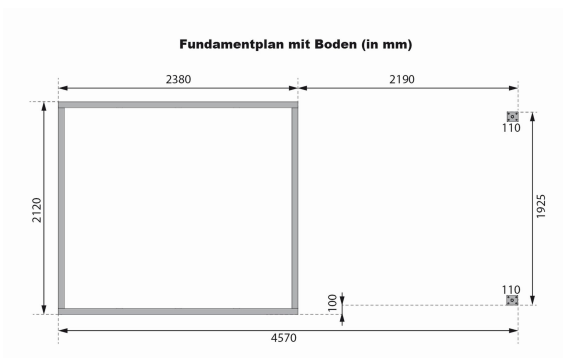

Produktinformation

Jupiter 3 Artikel-Nr. 12362

Farbe
Anthrazit

Farbe Metall
Weiß

Anbaudach
2,35m breit

Dachtiefe	237 cm
Dachtyp	Trapezblech
Seitenhöhe	195 cm
Dachbreite	487 cm
Farbe	Anthrazit
Dachfläche	11,46 m ²
Schloss	Zylinderschloss mit 3 Schlüsseln
Wandstärke	19 mm
Umbauter Raum	10,2 m ³
Tür Höhe	176,5 cm
Material	Nordische Fichte
Innenmaß Breite	234 cm
Tür Breite	72,3 cm
Tür Scheibe Material	Kunstglas
Schneelast	85 kg/m ²
Verpackungsmaße mm/Gewicht kg	2380x1200x200x120
Verpackungsmaße mm/Gewicht kg	2400x1030x380x260
Durchgangsmaß Höhe	175 cm
Sockelmaß Breite	238 cm
Dachform	Pultdach
Dachneigung	3°
Firshöhe	209 cm
Außenmaß Breite	455cm
Sockelmaß Tiefe	213 cm
Durchgangsmaß Breite	142 cm
Dach Materialstärke	0,5 mm
Innenmaß Tiefe	209 cm
Außenmaß Tiefe	214 cm
Grundfläche	5,05 m ²
Verpackungsmaße mm/Gewicht kg	2700x230x170x31