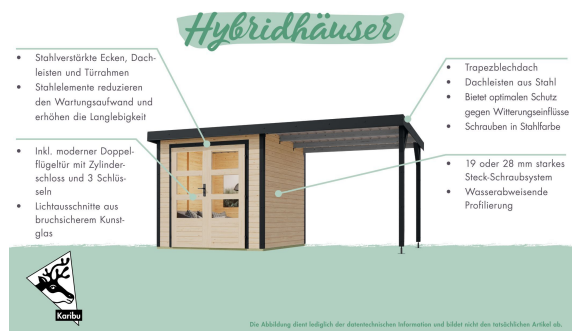

Produktinformation

Jupiter 3 Artikel-Nr. 12362

Farbe
Anthrazit

Farbe Metall
Weiß

Anbaudach
2,35m breit

Dachtiefe	237 cm
Dachtyp	Trapezblech
Seitenhöhe	195 cm
Dachbreite	487 cm
Farbe	Anthrazit
Dachfläche	11,46 m ²
Schloss	Zylinderschloss mit 3 Schlüsseln
Wandstärke	19 mm
Umbauter Raum	10,2 m ³
Tür Höhe	176,5 cm
Material	Nordische Fichte
Innenmaß Breite	234 cm
Tür Breite	72,3 cm
Tür Scheibe Material	Kunstglas
Schneelast	85 kg/m ²
Verpackungsmaße mm/Gewicht kg	2380x1200x200x120
Verpackungsmaße mm/Gewicht kg	2400x1030x380x260
Durchgangsmaß Höhe	175 cm
Sockelmaß Breite	238 cm
Dachform	Pultdach
Dachneigung	3°
Firshöhe	209 cm
Außenmaß Breite	455cm
Sockelmaß Tiefe	213 cm
Durchgangsmaß Breite	142 cm
Dach Materialstärke	0,5 mm
Innenmaß Tiefe	209 cm
Außenmaß Tiefe	214 cm
Grundfläche	5,05 m ²
Verpackungsmaße mm/Gewicht kg	2700x230x170x31

KDI-UNTERLEGER

- 01 Aus nordischen Kiefernholzern
- 02 Kesseldruckimprägnierte Bodenbalken
- 03 Bieten einen langfristigen Schutz gegen aufsteigende Fäulnis
- 04 40 x 60 mm Bodenbalken