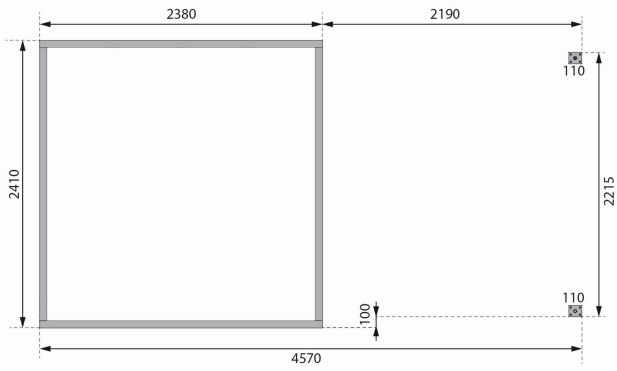

Fundamentplan ohne Boden (in mm)