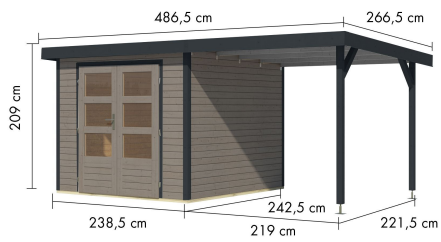

Produktinformation

Jupiter 3,5 Artikel-Nr. 12383

Anbaudach
2,35m breit

Farbe Metall
Anthrazit

Farbe
Wassergrau

Dachtyp	Trapezblech
Grundfläche	5,76 m ²
Verpackungsmaße mm/Gewicht kg	2400x1030x380x300
Seitenhöhe	195 cm
Dachbreite	487 cm
Schloss	Zylinderschloss mit 3 Schlüsseln
Wandstärke	19 mm
Innenmaß Tiefe	238 cm
Verpackungsmaße mm/Gewicht kg	2380x1200x250x140
Außenmaß Tiefe	243 cm
Tür Höhe	176,5 cm
Material	Nordische Fichte
Sockelmaß Tiefe	242 cm
Dachfläche	13 m ²
Innenmaß Breite	234 cm
Tür Breite	72,3 cm
Tür Scheibe Material	Kunstglas
Schneelast	85 kg/m ²
Durchgangsmaß Höhe	175 cm
Verpackungsmaße mm/Gewicht kg	2700x230x160x33
Sockelmaß Breite	238 cm
Umbauter Raum	11,5 m ³
Dachform	Pultdach
Farbe	Wassergrau
Dachneigung	3°
Firsthöhe	209 cm
Außenmaß Breite	455cm
Durchgangsmaß Breite	142 cm
Dach Materialstärke	0,5 mm
Dachtiefe	267 cm