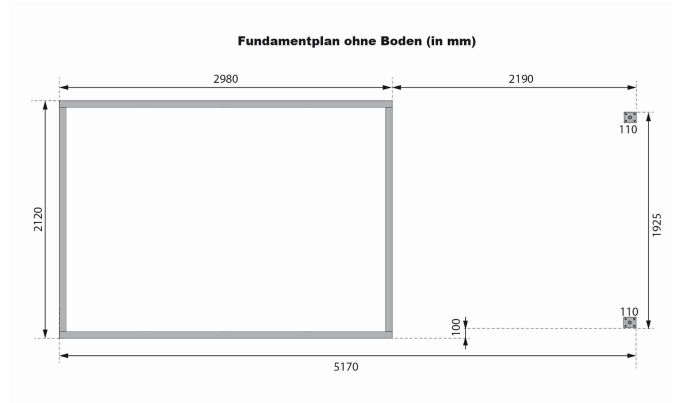

## Jupiter 4 Artikel-Nr. 12384

Farbe Metall  
Weiß

Anbaudach  
2,35m breit

Farbe  
Naturbelassen

Dachtiefe	237 cm
Dachtyp	Trapezblech
Seitenhöhe	195 cm
Sockelmaß Breite	298 cm
Schloss	Zylinderschloss mit 3 Schlüsseln
Farbe Metall	Weiß
Wandstärke	19 mm
Dachbreite	542 cm
Verpackungsmaße mm/Gewicht kg	3000x1030x400x320
Tür Höhe	176,5 cm
Material	Nordische Fichte
Umbauter Raum	12,8 m <sup>3</sup>
Innenmaß Breite	294 cm
Tür Breite	72,3 cm
Tür Scheibe Material	Kunstglas
Schneelast	85 kg/m <sup>2</sup>
Verpackungsmaße mm/Gewicht kg	2380x1200x200x120
Grundfläche	6,4 m <sup>2</sup>
Außenmaß Breite	515 cm
Durchgangsmaß Höhe	175 cm
Dachform	Pultdach
Dachneigung	3°
Firsthöhe	209 cm
Farbe	Naturbelassen
Sockelmaß Tiefe	213 cm
Dachfläche	12,8 m <sup>2</sup>
Durchgangsmaß Breite	142 cm
Dach Materialstärke	0,5 mm
Verpackungsmaße mm/Gewicht kg	2400x230x160x35
Innenmaß Tiefe	209 cm
Außenmaß Tiefe	214 cm

Die Abbildung dient lediglich der datentechnischen Information und bildet nicht den tatsächlichen Artikel ab.