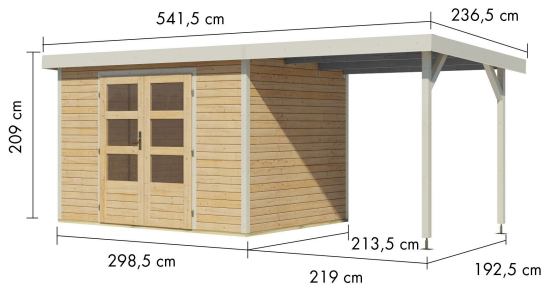

19 MM WANDPROFIL

- 01 Aus nordischer Fichte gehobelt
- 02 Perfekte Fräsung
- 03 Perfekter Sitz
- 04 Wasserabweisende Profilierung