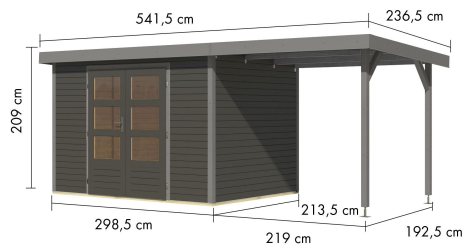

Produktinformation

Jupiter 4 Artikel-Nr. 12388

Anbaudach
2,35m breit

Farbe Metall
Anthrazit

Farbe
Terragrau

Dachtiefe	237 cm
Dachtyp	Trapezblech
Seitenhöhe	195 cm
Sockelmaß Breite	298 cm
Farbe Metall	Graualuminium
Schloss	Zylinderschloss mit 3 Schlüsseln
Wandstärke	19 mm
Dachbreite	542 cm
Verpackungsmaße mm/Gewicht kg	3000x1030x400x320
Tür Höhe	176,5 cm
Material	Nordische Fichte
Umbauter Raum	12,8 m ³
Innenmaß Breite	294 cm
Tür Breite	72,3 cm
Tür Scheibe Material	Kunstglas
Schneelast	85 kg/m ²
Verpackungsmaße mm/Gewicht kg	2380x1200x200x120
Grundfläche	6,4 m ²
Außenmaß Breite	515 cm
Durchgangsmaß Höhe	175 cm
Dachform	Pultdach
Dachneigung	3°
Firsthöhe	209 cm
Sockelmaß Tiefe	213 cm
Dachfläche	12,8 m ²
Durchgangsmaß Breite	142 cm
Dach Materialstärke	0,5 mm
Farbe	Terragrau
Verpackungsmaße mm/Gewicht kg	2400x230x160x35
Innenmaß Tiefe	209 cm
Außenmaß Tiefe	214 cm

DOPPELFLÜGELTÜR

- 01 Außen farbig vorbehandelt
- 02 Mit Metallrahmen für extra Witterungsschutz
- 03 Inkl. Zylinderschloss mit 3 Schlüsseln
- 04 Fenster aus bruchsicherem Kunstglas

19 MM WANDPROFIL

- 01 Aus nordischer Fichte gehobelt
- 02 Perfekte Fräsung
- 03 Perfekter Sitz
- 04 Wasserabweisende Profilierung