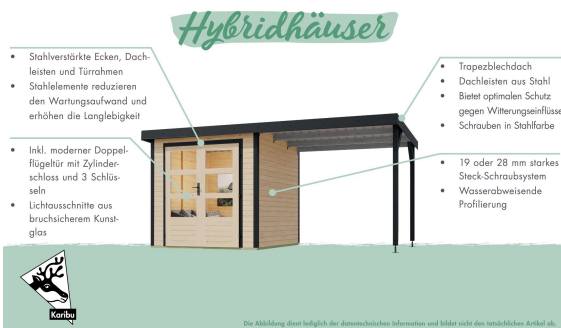

Produktinformation

Jupiter 4 Artikel-Nr. 12388

Anbaudach
2,35m breit

Farbe Metall
Anthrazit

Farbe
Terragrau

Dachtiefe	237 cm
Dachtyp	Trapezblech
Seitenhöhe	195 cm
Sockelmaß Breite	298 cm
Farbe Metall	Graualuminium
Schloss	Zylinderschloss mit 3 Schlüsseln
Wandstärke	19 mm
Dachbreite	542 cm
Verpackungsmaße mm/Gewicht kg	3000x1030x400x320
Tür Höhe	176,5 cm
Material	Nordische Fichte
Umbauter Raum	12,8 m ³
Innenmaß Breite	294 cm
Tür Breite	72,3 cm
Tür Scheibe Material	Kunstglas
Schneelast	85 kg/m ²
Verpackungsmaße mm/Gewicht kg	2380x1200x200x120
Grundfläche	6,4 m ²
Außenmaß Breite	515 cm
Durchgangsmaß Höhe	175 cm
Dachform	Pultdach
Dachneigung	3°
Firsthöhe	209 cm
Sockelmaß Tiefe	213 cm
Dachfläche	12,8 m ²
Durchgangsmaß Breite	142 cm
Dach Materialstärke	0,5 mm
Farbe	Terragrau
Verpackungsmaße mm/Gewicht kg	2400x230x160x35
Innenmaß Tiefe	209 cm
Außenmaß Tiefe	214 cm

DOPPELFLÜGELTÜR

- 01 Außen farbig vorbehandelt
- 02 Mit Metallrahmen für extra Witterungsschutz
- 03 Inkl. Zylinderschloss mit 3 Schlüsseln
- 04 Fenster aus bruchsicherem Kunstglas

19 MM WANDPROFIL

- 01 Aus nordischer Fichte gehobelt
- 02 Perfekte Fräsung
- 03 Perfekter Sitz
- 04 Wasserabweisende Profilierung