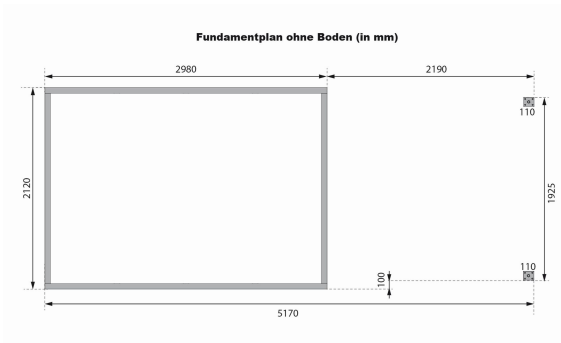

## Jupiter 4 Artikel-Nr. 12400

Farbe Metall  
Weiß

Anbaudach  
2,35m breit

Farbe  
Wassergrau

Dachtiefe	237 cm
Dachtyp	Trapezblech
Seitenhöhe	195 cm
Sockelmaß Breite	298 cm
Schloss	Zylinderschloss mit 3 Schlüsseln
Farbe Metall	Weiß
Wandstärke	19 mm
Dachbreite	542 cm
Verpackungsmaße mm/Gewicht kg	3000x1030x400x320
Tür Höhe	176,5 cm
Material	Nordische Fichte
Umbauter Raum	12,8 m <sup>3</sup>
Innenmaß Breite	294 cm
Tür Breite	72,3 cm
Tür Scheibe Material	Kunstglas
Schneelast	85 kg/m <sup>2</sup>
Verpackungsmaße mm/Gewicht kg	2380x1200x200x120
Grundfläche	6,4 m <sup>2</sup>
Außenmaß Breite	515 cm
Durchgangsmaß Höhe	175 cm
Dachform	Pultdach
Farbe	Wassergrau
Dachneigung	3°
Firsthöhe	209 cm
Sockelmaß Tiefe	213 cm
Dachfläche	12,8 m <sup>2</sup>
Durchgangsmaß Breite	142 cm
Dach Materialstärke	0,5 mm
Verpackungsmaße mm/Gewicht kg	2400x230x160x35
Innenmaß Tiefe	209 cm
Außenmaß Tiefe	214 cm

Die Abbildung dient lediglich der datentechnischen Information und bildet nicht den tatsächlichen Anteil ab.