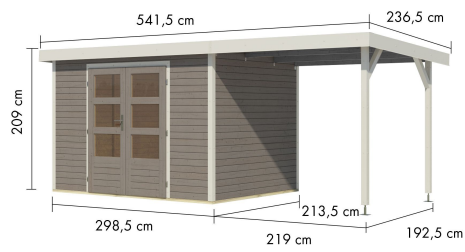

## Jupiter 4 Artikel-Nr. 12400

Farbe Metall  
Weiß

Anbaudach  
2,35m breit

Farbe  
Wassergrau

Dachtiefe	237 cm
Dachtyp	Trapezblech
Seitenhöhe	195 cm
Sockelmaß Breite	298 cm
Schloss	Zylinderschloss mit 3 Schlüsseln
Farbe Metall	Weiß
Wandstärke	19 mm
Dachbreite	542 cm
Verpackungsmaße mm/Gewicht kg	3000x1030x400x320
Tür Höhe	176,5 cm
Material	Nordische Fichte
Umbauter Raum	12,8 m <sup>3</sup>
Innenmaß Breite	294 cm
Tür Breite	72,3 cm
Tür Scheibe Material	Kunstglas
Schneelast	85 kg/m <sup>2</sup>
Verpackungsmaße mm/Gewicht kg	2380x1200x200x120
Grundfläche	6,4 m <sup>2</sup>
Außenmaß Breite	515 cm
Durchgangsmaß Höhe	175 cm
Dachform	Pultdach
Farbe	Wassergrau
Dachneigung	3°
Firsthöhe	209 cm
Sockelmaß Tiefe	213 cm
Dachfläche	12,8 m <sup>2</sup>
Durchgangsmaß Breite	142 cm
Dach Materialstärke	0,5 mm
Verpackungsmaße mm/Gewicht kg	2400x230x160x35
Innenmaß Tiefe	209 cm
Außenmaß Tiefe	214 cm