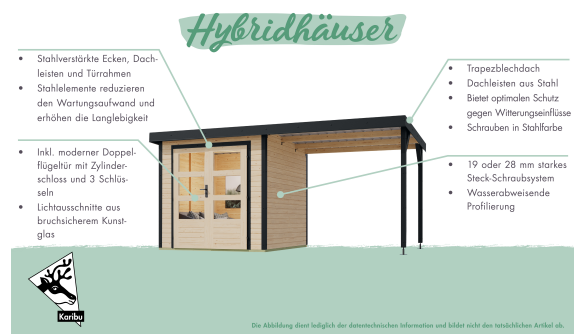

Produktinformation

Pluto 7 Artikel-Nr. 12439

Farbe Metall
Weiß

Anbaudach
ohne Anbaudach

Farbe
Naturbelassen

Durchgangsmaß Höhe	170 cm
Dachtyp	Trapezblech
Türart	Doppelflügeltür mit Metallrahmen
Dachfläche	10,7 m ²
Seitenhöhe	205 cm
Innenmaß Breite	354 cm
Farbe Metall	Weiß
Dachüberstand vorne	170 mm
Tür Höhe	176,5 cm
Verpackungsmaße mm/Gewicht kg	3100x220x220x33
Material	Nordische Fichte
Dachbreite	390 cm
Verpackungsmaße mm/Gewicht kg	3600x1170x450x450
Innenmaß Tiefe	234 cm
Dachüberstand rechte Seite	180 mm
Umbauter Raum	19,1 m ³
Dachtiefe	273 cm
Wandstärke	28 mm
Tür Breite	72,3 cm
Tür Scheibe Material	Kunstglas
Schneelast	85 kg/m ²
Grundfläche	8,60 m ²
Durchgangsmaß Breite	140 cm
Bauweise	Steck-Schraub-System
Sockelmaß Breite	360 cm
Dacheindeckung	0,5mm Trapezblech
Dachform	Pultdach
Dachneigung	3°
Außenmaß Tiefe	240 cm
Dachüberstand linke Seite	180 mm
Farbe	Naturbelassen
Firsthöhe	219 cm
Material	Stahl
Tür Schloss	Zylinderschloss mit 3 Schlüsseln
Sockelmaß Tiefe	240 cm
Außenmaß Breite	360 cm

KDI-UNTERLEGER

- 01 Aus nördischen Kiefernholzern
- 02 Kesseldruckimprägnierte Bodenbalken
- 03 Bieten einen langfristigen Schutz gegen aufsteigende Fäulnis
- 04 40 x 60 mm Bodenbalken

28 MM STECK-SCHRAUBSYSTEM

- 01 Einfache Montage
- 02 Einzelne Profilhälzer zur Selbstmontage
- 03 Wasserabweisende Profilierung
- 04 Wartungsarm durch Stahlelemente an den Ecken

DOPPELFLÜGELTÜR

- 01 Unbehandelt
- 02 Mit Metallrahmen für extra Witterungsschutz
- 03 Inkl. Zylinderschloss mit 3 Schlüsseln
- 04 Fenster aus bruchsicherem Kunstglas