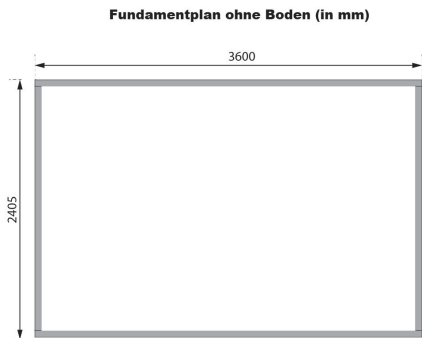

Produktinformation

Pluto 7 Artikel-Nr. 12439

Farbe Metall
Weiß

Anbaudach
ohne Anbaudach

Farbe
Naturbelassen

Durchgangsmaß Höhe	170 cm
Dachtyp	Trapezblech
Türart	Doppelflügeltür mit Metallrahmen
Dachfläche	10,7 m ²
Seitenhöhe	205 cm
Innenmaß Breite	354 cm
Farbe Metall	Weiß
Dachüberstand vorne	170 mm
Tür Höhe	176,5 cm
Verpackungsmaße mm/Gewicht kg	3100x220x220x33
Material	Nordische Fichte
Dachbreite	390 cm
Verpackungsmaße mm/Gewicht kg	3600x1170x450x450
Innenmaß Tiefe	234 cm
Dachüberstand rechte Seite	180 mm
Umbauter Raum	19,1 m ³
Dachtiefe	273 cm
Wandstärke	28 mm
Tür Breite	72,3 cm
Tür Scheibe Material	Kunstglas
Schneelast	85 kg/m ²
Grundfläche	8,60 m ²
Durchgangsmaß Breite	140 cm
Bauweise	Steck-Schraub-System
Sockelmaß Breite	360 cm
Dacheindeckung	0,5mm Trapezblech
Dachform	Pultdach
Dachneigung	3°
Außenmaß Tiefe	240 cm
Dachüberstand linke Seite	180 mm
Farbe	Naturbelassen
Firsthöhe	219 cm
Material	Stahl
Tür Schloss	Zylinderschloss mit 3 Schlüsseln
Sockelmaß Tiefe	240 cm
Außenmaß Breite	360 cm