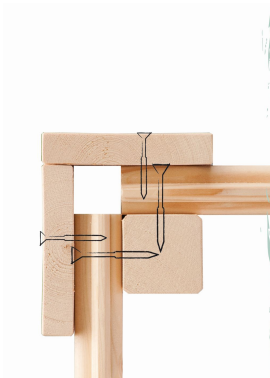

## Fahrradgarage 4 Artikel-Nr. 12485

Weiteres Zubehör  
Ohne Solaranlage

Farbe  
Terragrau

|                               |                      |
|-------------------------------|----------------------|
| Außenmaß Tiefe                | 216,5 cm             |
| Sockelmaß Tiefe               | 212 cm               |
| Innenmaß Tiefe                | 205 cm               |
| Schneelast                    | 75 kg/m <sup>2</sup> |
| Seitenhöhe                    | 154,5 cm             |
| Wandstärke                    | 19 mm                |
| Weiteres Zubehör              | Ohne Solaranlage     |
| Dachbreite                    | 223,5 cm             |
| Umbauter Raum                 | 7 m <sup>3</sup>     |
| Tür Höhe                      | 142,3 cm             |
| Dachtiefe                     | 227 cm               |
| Dachtyp                       | Dachplatte           |
| Dachfläche                    | 5,7 m <sup>2</sup>   |
| Material                      | Nordische Fichte     |
| Tür Breite                    | 100 cm               |
| Grundfläche                   | 4,6 m <sup>2</sup>   |
| Dach Materialstärke           | 16 mm                |
| Firsthöhe                     | 167 cm               |
| Bedarf Dachbahn               | 2 Rollen             |
| Verpackungsmaße mm/Gewicht kg | 2250x1000x400x280    |
| Sockelmaß Breite              | 209 cm               |
| Dachform                      | Pulldach             |
| Durchgangsmaß Breite          | 196 cm               |
| Schloss                       | Sicherheitsüberfalle |
| Durchgangsmaß Höhe            | 140,5 cm             |
| Innenmaß Breite               | 205 cm               |
| Farbe                         | Terragrau            |
| Außenmaß Breite               | 212,5 cm             |

### 19 MM STECK-SCHRAUBSYSTEM

- 01 Einfache Montage
- 02 Einzelne Profilhälzer zur Selbstmontage
- 03 Wasserabweisende Profilierung