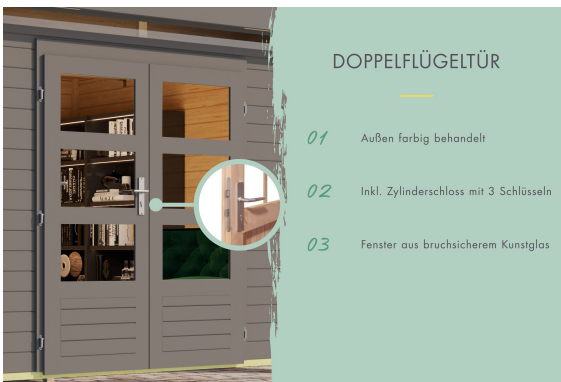

Produktinformation

Gartenhaus Lahar 3,5 Artikel-Nr. 12486

Farbe	Anbaudach
Terragrau komplett	2,40m breit

Grundfläche	5,76 m ²
Farbe	Terragrau komplett
Seitenhöhe	195 cm
Tür Breite	70,5 cm
Dachtiefe	262 cm
Schloss	Zylinderschloss mit 3 Schlüsseln
Wandstärke	19 mm
Innenmaß Tiefe	238 cm
Außenmaß Breite	463 cm
Verpackungsmaße mm/Gewicht kg	2390x1030x240x130
Dachfläche	12,9 m ²
Tür Höhe	176,5 cm
Dachtyp	Dachplatte
Material	Nordische Fichte
Verpackungsmaße mm/Gewicht kg	2390x1030x460x330
Sockelmaß Tiefe	242 cm
Innenmaß Breite	234 cm
Dach Materialstärke	16 mm
Firsthöhe	211 cm
Außenmaß Tiefe	246 cm
Tür Scheibe Material	Kunstglas
Schneelast	85 kg/m ²
Durchgangsmaß Breite	139 cm
Durchgangsmaß Höhe	175 cm
Sockelmaß Breite	238 cm
Dachform	Flachdach
Umbauter Raum	11,5 m ³
Dachneigung	3°
Dachbreite	491 cm
Bedarf Dachbahn	3 Rollen

19 MM STECK-SCHRAUBSYSTEM

- 01 Einfache Montage
- 02 Einzelne Profilhölzer zur Selbstmontage
- 03 Wasserabweisende Profilierung

19 MM WANDPROFIL

- 01 Aus nordischer Fichte gehobelt
- 02 Perfekte Fräsung
- 03 Perfekter Sitz
- 04 Wasserabweisende Profilierung