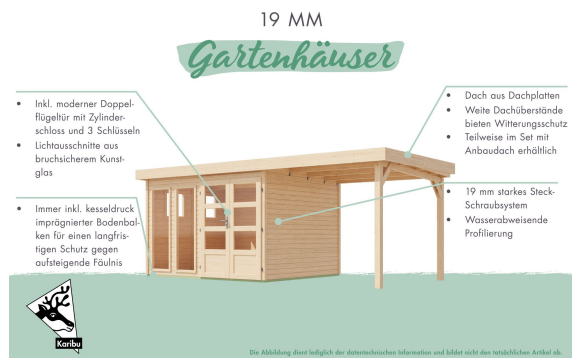

Produktinformation

Gartenhaus Lahar 3,5 Artikel-Nr. 12486

Farbe	Anbaudach
Terragrau komplett	2,40m breit

Grundfläche	5,76 m ²
Farbe	Terragrau komplett
Seitenhöhe	195 cm
Tür Breite	70,5 cm
Dachtiefe	262 cm
Schloss	Zylinderschloss mit 3 Schlüsseln
Wandstärke	19 mm
Innenmaß Tiefe	238 cm
Außenmaß Breite	463 cm
Verpackungsmaße mm/Gewicht kg	2390x1030x240x130
Dachfläche	12,9 m ²
Tür Höhe	176,5 cm
Dachtyp	Dachplatte
Material	Nordische Fichte
Verpackungsmaße mm/Gewicht kg	2390x1030x460x330
Sockelmaß Tiefe	242 cm
Innenmaß Breite	234 cm
Dach Materialstärke	16 mm
Firsthöhe	211 cm
Außenmaß Tiefe	246 cm
Tür Scheibe Material	Kunstglas
Schneelast	85 kg/m ²
Durchgangsmaß Breite	139 cm
Durchgangsmaß Höhe	175 cm
Sockelmaß Breite	238 cm
Dachform	Flachdach
Umbauter Raum	11,5 m ³
Dachneigung	3°
Dachbreite	491 cm
Bedarf Dachbahn	3 Rollen

19 MM STECK-SCHRAUBSYSTEM

- 01 Einfache Montage
- 02 Einzelne Profilhölzer zur Selbstmontage
- 03 Wasserabweisende Profilierung

19 MM WANDPROFIL

- 01 Aus nordischer Fichte gehobelt
- 02 Perfekte Fräsung
- 03 Perfekter Sitz
- 04 Wasserabweisende Profilierung