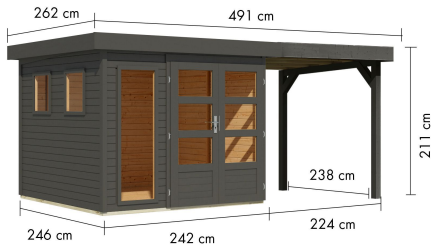

Produktinformation

Gartenhaus Lahar 3,5 Artikel-Nr. 12486

Farbe	Anbaudach
Terragrau komplett	2,40m breit

Grundfläche	5,76 m ²
Farbe	Terragrau komplett
Seitenhöhe	195 cm
Tür Breite	70,5 cm
Dachtiefe	262 cm
Schloss	Zylinderschloss mit 3 Schlüsseln
Wandstärke	19 mm
Innenmaß Tiefe	238 cm
Außenmaß Breite	463 cm
Verpackungsmaße mm/Gewicht kg	2390x1030x240x130
Dachfläche	12,9 m ²
Tür Höhe	176,5 cm
Dachtyp	Dachplatte
Material	Nordische Fichte
Verpackungsmaße mm/Gewicht kg	2390x1030x460x330
Sockelmaß Tiefe	242 cm
Innenmaß Breite	234 cm
Dach Materialstärke	16 mm
Firsthöhe	211 cm
Außenmaß Tiefe	246 cm
Tür Scheibe Material	Kunstglas
Schneelast	85 kg/m ²
Durchgangsmaß Breite	139 cm
Durchgangsmaß Höhe	175 cm
Sockelmaß Breite	238 cm
Dachform	Flachdach
Umbauter Raum	11,5 m ³
Dachneigung	3°
Dachbreite	491 cm
Bedarf Dachbahn	3 Rollen

19 MM STECK-SCHRAUBSYSTEM

- 01 Einfache Montage
- 02 Einzelne Profilhölzer zur Selbstmontage
- 03 Wasserabweisende Profilierung

19 MM WANDPROFIL

- 01 Aus nordischer Fichte gehobelt
- 02 Perfekte Fräsung
- 03 Perfekter Sitz
- 04 Wasserabweisende Profilierung