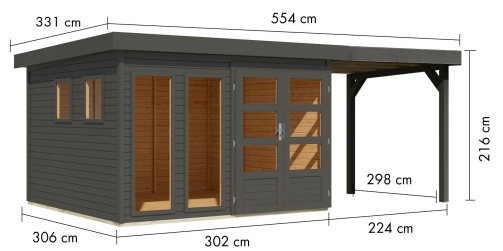

19 MM WANDPROFIL

- 01 Aus nordischer Fichte gehobelt
- 02 Perfekte Fräsung
- 03 Perfekter Sitz
- 04 Wasserabweisende Profilierung