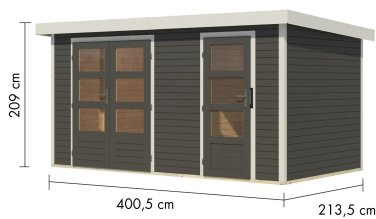

KDI-UNTERLEGER

- 01 Aus nordischen Kiefernholzern
- 02 Kesseldruckimprägnierte Bodenbalken
- 03 Bieten einen langfristigen Schutz gegen aufsteigende Fäulnis
- 04 40 x 60 mm Bodenbalken

19 MM STECK-SCHRAUBSYSTEM

- 01 Einfache Montage
- 02 Einzelne Profilhölzer zur Selbstmontage
- 03 Wasserabweisende Profilierung
- 04 Wartungsarm durch Stahlelemente an den Ecken

METALLKOMPONENTEN

- 01 Reduzierter Wartungsaufwand
- 02 Witterungsbeständig
- 03 Langlebig und stabil
- 04 Schraubenköpfe und Metall monochrom