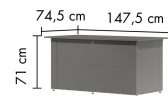

### Metallbox Himalia 1 Artikel-Nr. 12504

|                        |   |
|------------------------|---|
| <b>Schloss</b>         | <b>Drehriegelschloss mit 2 Schlüsseln</b> |
| <b>Außenmaß Breite</b> | <b>148 cm</b>                             |
| <b>Bauweise</b>        | <b>vormontierte Elemente</b>              |
| <b>Material</b>        | <b>Blech</b>                              |
| <b>Außenmaß Höhe</b>   | <b>71 cm</b>                              |
| <b>Grundfläche</b>     | <b>1,10 m<sup>2</sup></b>                 |
| <b>Außenmaß Tiefe</b>  | <b>75 cm</b>                              |
| <b>Farbe</b>           | <b>Graualuminium</b>                      |