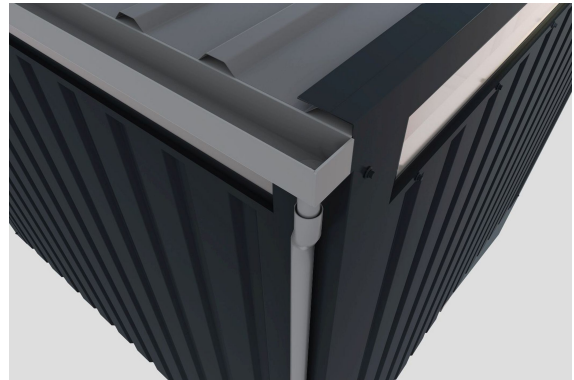

Metallhäuser

- 0,5 mm verzinktes, pulverbeschichtetes Trapezblech mit einem Rahmen aus verzinktem Stahl-Vierkantröhre
- Immer inkl. Regenrinne und Fallrohr
- Extra hohe Tür mit Drehriegelschloss und 2 Schlüsseln
- Umlaufendes Lichtband aus bruchsicherem Kunstglas
- Trapezblechdach
- Dachleisten aus Stahl
- Bietet optimalen Schutz gegen Witterungseinflüsse
- Schrauben in Stahlfarbe