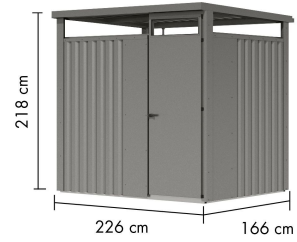

DOPPELFLÜGELTÜR

- 01 Außen in Hausfarbe
- 02 Inkl. Drehriegelschloss mit 2 Schlüsseln
- 03 Fenster aus bruchsicherem Kunstglas
- 04 Türrahmen aus Alu-Vierkantrohren

Beschichtungsaufbau Blech