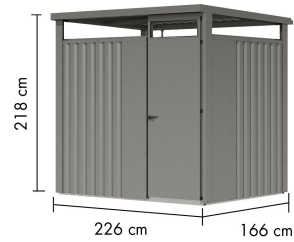

DOPPELFLÜGELTÜR

- 01 Außen in Hausfarbe
- 02 Inkl. Drehriegelschloss mit 2 Schlüsseln
- 03 Fenster aus bruchsicherem Kunstglas
- 04 Türrahmen aus Alu-Vierkantrohren

Beschichtungsaufbau Blech