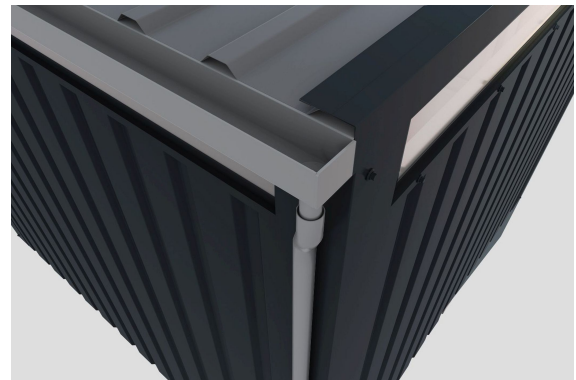

Metallhäuser

- 0,5 mm verzinktes, pulverbeschichtetes Trapezblech mit einem Rahmen aus verzinktem Stahl-Vierkantröhre
- Immer inkl. Regenrinne und Fallrohr
- Extra hohe Tür mit Drehriegelschloss und 2 Schlüsseln
- Umlaufendes Lichtband aus bruchsicherem Kunstglas
- Trapezblechdach
- Dachleisten aus Stahl
- Bietet optimalen Schutz gegen Witterungseinflüsse
- Schrauben in Stahlfarbe