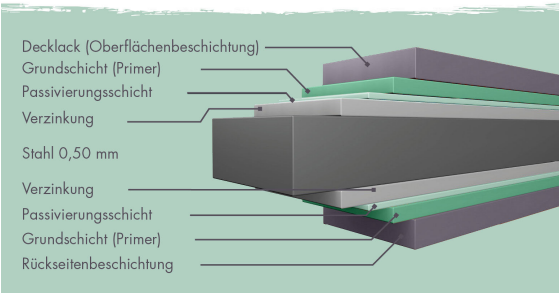

## Metallhaus Østen 1,5 Artikel-Nr. 12509

Farbe  
Anthrazit

Dachtyp	Trapezblech
Grundfläche	3,8 m <sup>2</sup>
Außenmaß Breite	226 cm
Farbe	Anthrazit
Dachtiefe	186 cm
Dachfläche	4,3 m <sup>2</sup>
Seitenhöhe	212 cm
Tür Breite	75 cm
Dachneigung	1°
Umbauter Raum	7,9 m <sup>3</sup>
Wandstärke	0,5 mm
Dachbreite	228 cm
Durchgangsmaß Breite	70,9 cm
Außenmaß Tiefe	166 cm
Innenmaß Tiefe	160 cm
Innenmaß Breite	221 cm
Tür Höhe	200 cm
Material	pulverbeschichtetes Trapezblech
Sockelmaß Breite	225 cm
Tür Scheibe Material	Kunstglas
Schneelast	85 kg/m <sup>2</sup>
Dachform	Flachdach
Durchgangsmaß Höhe	200 cm
Sockelmaß Tiefe	165 cm
Firsthöhe	218 cm
Schloss	Zylinderschloss mit 2 Schlüsseln
Dach Materialstärke	0,5 mm

## Beschichtungsaufbau Blech