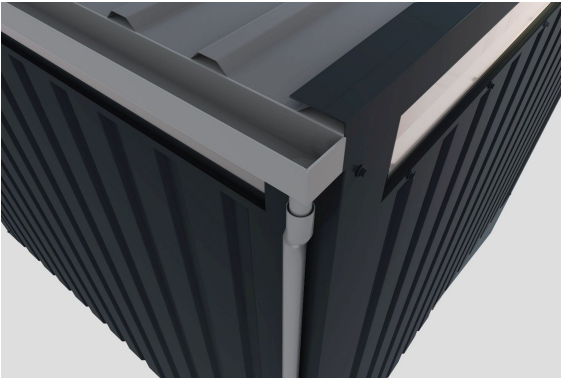

## Metallhaus Østen 1,5 Artikel-Nr. 12509

Farbe  
Anthrazit

Dachtyp	Trapezblech
Grundfläche	3,8 m <sup>2</sup>
Außenmaß Breite	226 cm
Farbe	Anthrazit
Dachtiefe	186 cm
Dachfläche	4,3 m <sup>2</sup>
Seitenhöhe	212 cm
Tür Breite	75 cm
Dachneigung	1°
Umbauter Raum	7,9 m <sup>3</sup>
Wandstärke	0,5 mm
Dachbreite	228 cm
Durchgangsmaß Breite	70,9 cm
Außenmaß Tiefe	166 cm
Innenmaß Tiefe	160 cm
Innenmaß Breite	221 cm
Tür Höhe	200 cm
Material	pulverbeschichtetes Trapezblech
Sockelmaß Breite	225 cm
Tür Scheibe Material	Kunstglas
Schneelast	85 kg/m <sup>2</sup>
Dachform	Flachdach
Durchgangsmaß Höhe	200 cm
Sockelmaß Tiefe	165 cm
Firsthöhe	218 cm
Schloss	Zylinderschloss mit 2 Schlüsseln
Dach Materialstärke	0,5 mm

## Beschichtungsaufbau Blech