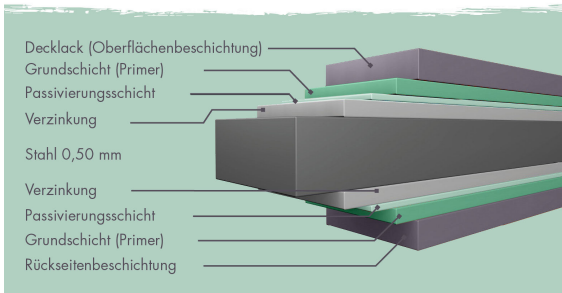

## Metallhaus Østen 2 Artikel-Nr. 12511

Farbe  
Anthrazit

Anbaudach  
ohne Anbaudach

Dachtyp	Trapezblech
Durchgangsmaß Breite	144 cm
Farbe	Anthrazit
Dachtiefe	235 cm
Umbauter Raum	11,4 m <sup>3</sup>
Seitenhöhe	212 cm
Dachneigung	1°
Wandstärke	0,5 mm
Tür Breite	71 cm
Sockelmaß Tiefe	229 cm
Innenmaß Breite	221 cm
Tür Höhe	200 cm
Material	pulverbeschichtetes Trapezblech
Grundfläche	5,3 m <sup>2</sup>
Tür Scheibe Material	Kunstglas
Schneelast	85 kg/m <sup>2</sup>
Innenmaß Tiefe	227 cm
Dachfläche	5,4 m <sup>2</sup>
Außenmaß Breite	232 cm
Dachform	Flachdach
Sockelmaß Breite	231 cm
Durchgangsmaß Höhe	200 cm
Dachbreite	236 cm
Firsthöhe	218 cm
Außenmaß Tiefe	230 cm
Schloss	Zylinderschloss mit 2 Schlüsseln
Dach Materialstärke	0,5 mm

## Beschichtungsaufbau Blech

## Metallhäuser

- 0,5 mm verzinktes, pulverbeschichtetes Trapezblech mit einem Rahmen aus verzinktem Stahl-Vierkantrohr
- Immer inkl. Regenrinne und Fallrohr
- Extra hohe Tür mit Drehriegelschloss und 2 Schlüsseln
- Umlaufendes Lichtband aus bruchsicherem Kunstglas
- Trapezblechdach
- Dachleisten aus Stahl
- Bietet optimalen Schutz gegen Witterungseinflüsse
- Schrauben in Stahlforbe