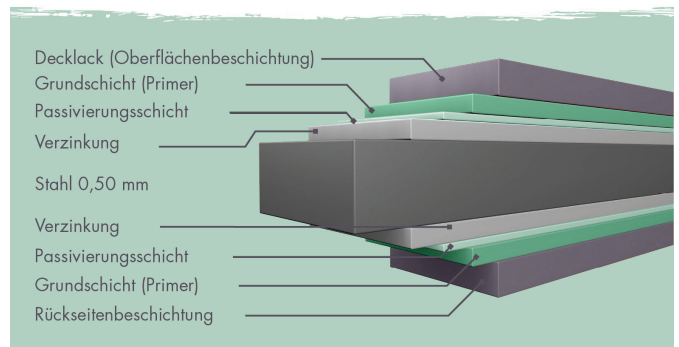

Produktinformation

Metallhaus Østen 3 Artikel-Nr. 12513

Farbe
Anthrazit

Anbaudach
ohne Anbaudach

Dachtyp	Trapezblech
Farbe	Anthrazit
Sockelmaß Breite	342 cm
Dachfläche	8,5 m ²
Seitenhöhe	212 cm
Umbauter Raum	17,1 m ³
Dachneigung	1°
Wandstärke	0,5 mm
Sockelmaß Tiefe	230 cm
Tür Breite	71 cm
Außenmaß Breite	343 cm
Tür Höhe	200 cm
Material	pulverbeschichtetes Trapezblech
Tür Scheibe Material	Kunstglas
Schneelast	85 kg/m ²
Dachbreite	347 cm
Durchgangsmaß Breite	108 cm
Innenmaß Tiefe	227 cm
Innenmaß Breite	338 cm
Grundfläche	8 m ²
Dachform	Flachdach
Durchgangsmaß Höhe	200 cm
Dachtiefe	245 cm
Firsthöhe	218 cm
Schloss	Zylinderschloss mit 2 Schlüsseln
Dach Materialstärke	0,5 mm
Außenmaß Tiefe	232 cm

Metallhäuser

- 0,5 mm verzinktes, pulverbeschichtetes Trapezblech mit einem Rahmen aus verzinktem Stahl Vierkontrahl
- Immer inkl. Regenrinne und Fallrohr
- Extra hohe Tür mit Drehriegelverschluss und 2 Schlüsseln
- Umlaufendes Lichtband aus bruchsicherem Kunstglas

- Trapezblechdach
- Dachlatten aus Stahl
- Bietet optimalen Schutz gegen Witterungseinflüsse
- Schrauben in Stahlfarbe

Die Abbildung dient lediglich der datentechnischen Information und bildet nicht den tatsächlichen Artikel ab.

Beschichtungsaufbau Blech

DOPPELFLÜGELTÜR

- 01 Außen in Hausfarbe
- 02 Inkl. Drehrriegelschloss mit 2 Schlüsseln
- 03 Fenster aus bruchsicherem Kunstglas
- 04 Türrahmen aus Alu-Vierkantröhren