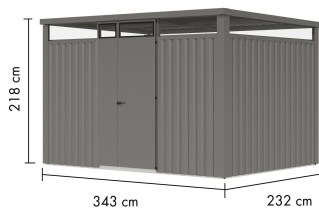

Produktinformation

Metallhaus Østen 3 Artikel-Nr. 12513

Farbe
Anthrazit

Anbaudach
ohne Anbaudach

Dachtyp	Trapezblech
Farbe	Anthrazit
Sockelmaß Breite	342 cm
Dachfläche	8,5 m ²
Seitenhöhe	212 cm
Umbauter Raum	17,1 m ³
Dachneigung	1°
Wandstärke	0,5 mm
Sockelmaß Tiefe	230 cm
Tür Breite	71 cm
Außenmaß Breite	343 cm
Tür Höhe	200 cm
Material	pulverbeschichtetes Trapezblech
Tür Scheibe Material	Kunstglas
Schneelast	85 kg/m ²
Dachbreite	347 cm
Durchgangsmaß Breite	108 cm
Innenmaß Tiefe	227 cm
Innenmaß Breite	338 cm
Grundfläche	8 m ²
Dachform	Flachdach
Durchgangsmaß Höhe	200 cm
Dachtiefe	245 cm
Firsthöhe	218 cm
Schloss	Zylinderschloss mit 2 Schlüsseln
Dach Materialstärke	0,5 mm
Außenmaß Tiefe	232 cm

Metallhäuser

- 0,5 mm verzinktes, pulverbeschichtetes Trapezblech mit einem Rahmen aus verzinktem Stahl Vierkontrahl
- Immer inkl. Regenrinne und Fallrohr
- Extra hohe Tür mit Drehriegelverschluss und 2 Schlüsseln
- Umlaufendes Lichtband aus bruchsicherem Kunstglas