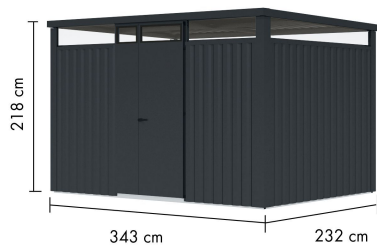

Beschichtungsaufbau Blech