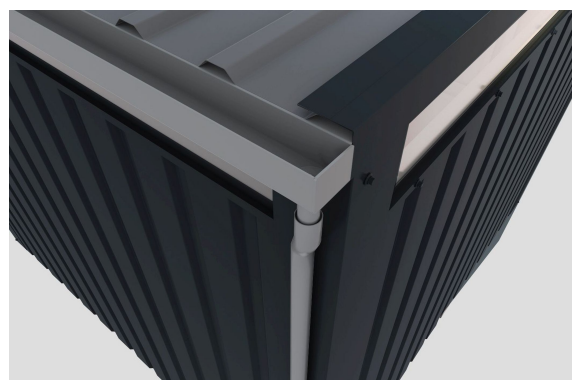

Produktinformation

Metallhaus Østen 3 Artikel-Nr. 12513

Farbe
Anthrazit

Anbaudach
ohne Anbaudach

Dachtyp	Trapezblech
Farbe	Anthrazit
Sockelmaß Breite	342 cm
Dachfläche	8,5 m ²
Seitenhöhe	212 cm
Umbauter Raum	17,1 m ³
Dachneigung	1°
Wandstärke	0,5 mm
Sockelmaß Tiefe	230 cm
Tür Breite	71 cm
Außenmaß Breite	343 cm
Tür Höhe	200 cm
Material	pulverbeschichtetes Trapezblech
Tür Scheibe Material	Kunstglas
Schneelast	85 kg/m ²
Dachbreite	347 cm
Durchgangsmaß Breite	108 cm
Innenmaß Tiefe	227 cm
Innenmaß Breite	338 cm
Grundfläche	8 m ²
Dachform	Flachdach
Durchgangsmaß Höhe	200 cm
Dachtiefe	245 cm
Firsthöhe	218 cm
Schloss	Zylinderschloss mit 2 Schlüsseln
Dach Materialstärke	0,5 mm
Außenmaß Tiefe	232 cm

Metallhäuser

- 0,5 mm verzinktes, pulverbeschichtetes Trapezblech mit einem Rahmen aus verzinktem Stahl Vierkontrahl
- Immer inkl. Regenrinne und Fallrohr
- Extra hohe Tür mit Drehriegelverschluss und 2 Schlüsseln
- Umlaufendes Lichtband aus bruchsicherem Kunstglas

- Trapezblechdach
- Dachlatten aus Stahl
- Bietet optimalen Schutz gegen Witterungseinflüsse
- Schrauben in Stahlfarbe

Die Abbildung dient lediglich der datentechnischen Information und bildet nicht den tatsächlichen Artikel ab.

Beschichtungsaufbau Blech

DOPPELFLÜGELTÜR

- 01 Außen in Hausfarbe
- 02 Inkl. Drehrriegelschloss mit 2 Schlüsseln
- 03 Fenster aus bruchsicherem Kunstglas
- 04 Türrahmen aus Alu-Vierkantröhren