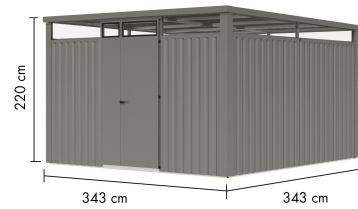

Metallhäuser

- 0,5 mm verzinktes, pulverbeschichtetes Trapezblech mit einem Rahmen aus verzinktem Stahl-Vierkantröhre
- Immer inkl. Regenrinne und Fallrohr
- Extra hohe Tür mit Drehriegelschloss und 2 Schlüsseln
- Umlaufendes Lichtband aus bruchsicherem Kunstglas
- Trapezblechdach
- Dachleisten aus Stahl
- Bietet optimalen Schutz gegen Witterungseinflüsse
- Schrauben in Stahlfarbe