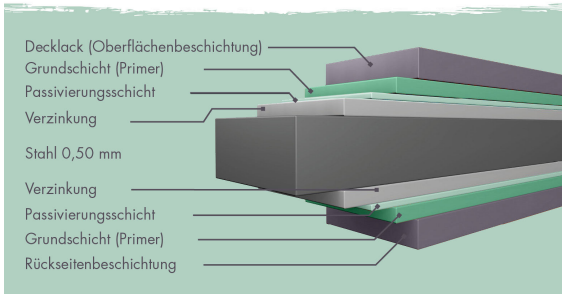

Produktinformation

Metallhaus Østen 3,5 Artikel-Nr. 12515

Farbe
Anthrazit

Anbaudach
ohne Anbaudach

Dachtyp	Trapezblech
Außenmaß Tiefe	343 cm
Farbe	Anthrazit
Sockelmaß Breite	342 cm
Tür Breite	70,5 cm
Dachtiefe	355 cm
Firsthöhe	220 cm
Seitenhöhe	212 cm
Dachneigung	1°
Wandstärke	0,5 mm
Sockelmaß Tiefe	342 cm
Außenmaß Breite	343 cm
Umbauter Raum	25,28 m ³
Tür Höhe	200 cm
Material	pulverbeschichtetes Trapezblech
Tür Scheibe Material	Kunstglas
Schneelast	85 kg/m ²
Dachfläche	12,3 m ²
Dachbreite	347 cm
Durchgangsmaß Breite	108 cm
Innenmaß Breite	338 cm
Grundfläche	11,77 m ²
Dachform	Flachdach
Durchgangsmaß Höhe	200 cm
Innenmaß Tiefe	338 cm
Schloss	Zylinderschloss mit 2 Schlüsseln
Dach Materialstärke	0,5 mm

Beschichtungsaufbau Blech

Metallhäuser