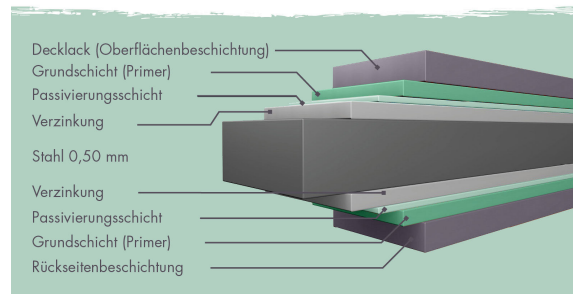

Produktinformation

Metallhaus Østen 4 Artikel-Nr. 12518

Anbaudach
ohne Anbaudach

Farbe
Graualuminium

Dachtyp	Trapezblech
Außenmaß Tiefe	343 cm
Umbauter Raum	27,7 m ³
Dachbreite	402 cm
Tür Breite	70,5 cm
Dachtiefe	355 cm
Firsthöhe	220 cm
Seitenhöhe	212 cm
Dachneigung	1°
Wandstärke	0,5 mm
Dachfläche	14,2 m ²
Sockelmaß Breite	376 cm
Sockelmaß Tiefe	342 cm
Innenmaß Breite	371 cm
Grundfläche	12,90 m ²
Tür Höhe	200 cm
Material	pulverbeschichtetes Trapezblech
Tür Scheibe Material	Kunstglas
Außenmaß Breite	376 cm
Schneelast	85 kg/m ²
Durchgangsmaß Breite	108 cm
Dachform	Flachdach
Durchgangsmaß Höhe	200 cm
Innenmaß Tiefe	338 cm
Schloss	Zylinderschloss mit 2 Schlüsseln
Dach Materialstärke	0,5 mm
Farbe	Graualuminium

Beschichtungsaufbau Blech

DOPPELFLÜGELTÜR

- 01 Außen in Hausfarbe
- 02 Inkl. Drehriegelschloss mit 2 Schlüsseln
- 03 Fenster aus bruchsicherem Kunstglas
- 04 Türrahmen aus Alu-Vierkantrohren

Metallhäuser

- 0,5 mm verzinktes, pulverbeschichtetes Trapezblech mit einem Rahmen aus verzinktem Stahl/Vierkantröhre
- Immer inkl. Regenrinne und Fallrohr
- Extra hohe Tür mit Drehriegelschloss und 2 Schlüsseln
- Umlaufendes Lichtband aus bruchsicherem Kunstglas
- Trapezblechdach
- Dachleisten aus Stahl
- Bietet optimalen Schutz gegen Witterungseinflüsse
- Schrauben in Stahlfarbe

Die Abbildung dient lediglich der datentechnischen Information und bildet nicht den tatsächlichen Artikel ab.