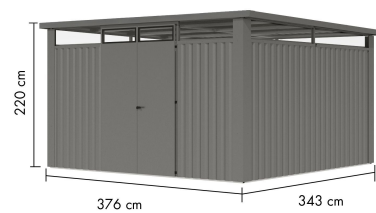

DOPPELFLÜGELTÜR

- 01 Außen in Hausfarbe
- 02 Inkl. Drehriegelschloss mit 2 Schlüsseln
- 03 Fenster aus bruchsicherem Kunstglas
- 04 Türrahmen aus Alu-Vierkantrohren