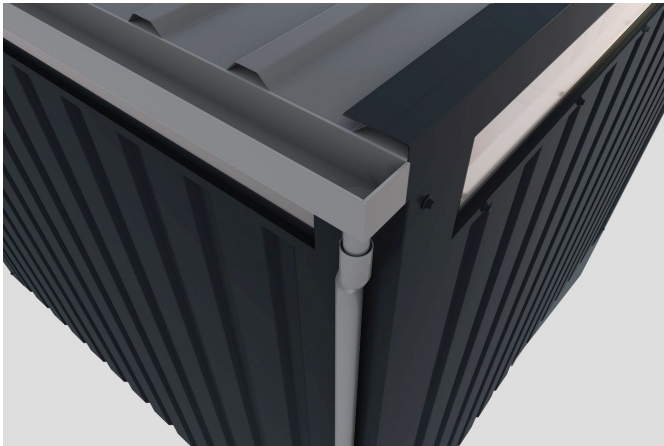

Produktinformation

Metallhaus Østen 2 Artikel-Nr. 12520

Anbaudach
2,25m breit

Farbe
Graualuminium

Dachtyp	Trapezblech
Durchgangsmaß Breite	144 cm
Dachfläche	11 m ²
Dachbreite	453 cm
Dachtiefe	235 cm
Umbauter Raum	11,4 m ³
Seitenhöhe	212 cm
Dachneigung	1°
Wandstärke	0,5 mm
Tür Breite	71 cm
Sockelmaß Tiefe	229 cm
Innenmaß Breite	221 cm
Tür Höhe	200 cm
Material	pulverbeschichtetes Trapezblech
Grundfläche	5,3 m ²
Tür Scheibe Material	Kunstglas
Schneelast	85 kg/m ²
Innenmaß Tiefe	227 cm
Dachform	Flachdach
Sockelmaß Breite	231 cm
Durchgangsmaß Höhe	200 cm
Außenmaß Breite	448 cm
Firsthöhe	218 cm
Außenmaß Tiefe	230 cm
Schloss	Zylinderschloss mit 2 Schlüsseln
Dach Materialstärke	0,5 mm
Farbe	Graualuminium

Beschichtungsaufbau Blech