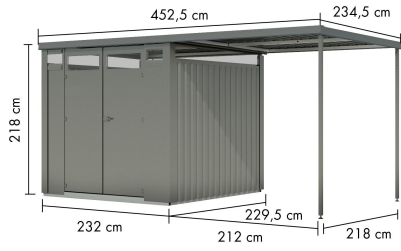

Produktinformation

Metallhaus Østen 2 Artikel-Nr. 12520

Anbaudach
2,25m breit

Farbe
Graualuminium

Dachtyp	Trapezblech
Durchgangsmaß Breite	144 cm
Dachfläche	11 m ²
Dachbreite	453 cm
Dachtiefe	235 cm
Umbauter Raum	11,4 m ³
Seitenhöhe	212 cm
Dachneigung	1°
Wandstärke	0,5 mm
Tür Breite	71 cm
Sockelmaß Tiefe	229 cm
Innenmaß Breite	221 cm
Tür Höhe	200 cm
Material	pulverbeschichtetes Trapezblech
Grundfläche	5,3 m ²
Tür Scheibe Material	Kunstglas
Schneelast	85 kg/m ²
Innenmaß Tiefe	227 cm
Dachform	Flachdach
Sockelmaß Breite	231 cm
Durchgangsmaß Höhe	200 cm
Außenmaß Breite	448 cm
Firsthöhe	218 cm
Außenmaß Tiefe	230 cm
Schloss	Zylinderschloss mit 2 Schlüsseln
Dach Materialstärke	0,5 mm
Farbe	Graualuminium