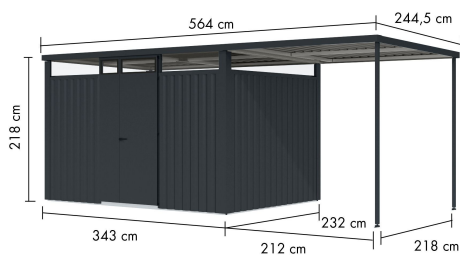

Produktinformation

Metallhaus Østen 3 Artikel-Nr. 12523

Farbe
Anthrazit

Anbaudach
2,25m breit

Dachtyp	Trapezblech
Farbe	Anthrazit
Sockelmaß Breite	342 cm
Seitenhöhe	212 cm
Umbauter Raum	17,1 m ³
Dachneigung	1°
Wandstärke	0,5 mm
Sockelmaß Tiefe	230 cm
Tür Breite	71 cm
Dachbreite	564 cm
Dachfläche	13,8 m ²
Tür Höhe	200 cm
Material	pulverbeschichtetes Trapezblech
Tür Scheibe Material	Kunstglas
Schneelast	85 kg/m ²
Durchgangsmaß Breite	108 cm
Innenmaß Tiefe	227 cm
Innenmaß Breite	338 cm
Außenmaß Breite	559 cm
Grundfläche	8 m ²
Dachform	Flachdach
Durchgangsmaß Höhe	200 cm
Dachtiefe	245 cm
Firsthöhe	218 cm
Schloss	Zylinderschloss mit 2 Schlüsseln
Dach Materialstärke	0,5 mm
Außenmaß Tiefe	232 cm

Beschichtungsaufbau Blech

Metallhäuser

- 0,5 mm verzinktes, pulverbeschichtetes Trapezblech mit einem Rahmen aus verzinktem Stahl/Vierkanalrohr
- Immer inkl. Regenrinne und Fallrohr

- Extra hohe Tür mit Drehrriegelschloss und 2 Schlüsseln
- Umlaufendes Lichtband aus bruchsicherem Kunstglas