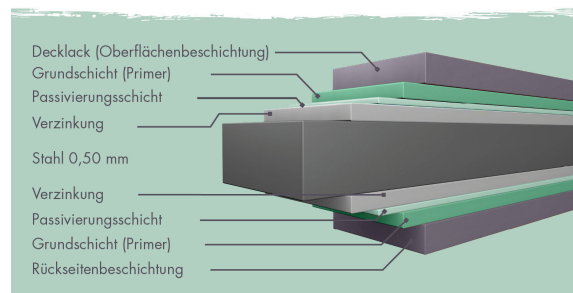

Produktinformation

Metallhaus Østen 3 Artikel-Nr. 12523

Farbe
Anthrazit

Anbaudach
2,25m breit

Dachtyp	Trapezblech
Farbe	Anthrazit
Sockelmaß Breite	342 cm
Seitenhöhe	212 cm
Umbauter Raum	17,1 m ³
Dachneigung	1°
Wandstärke	0,5 mm
Sockelmaß Tiefe	230 cm
Tür Breite	71 cm
Dachbreite	564 cm
Dachfläche	13,8 m ²
Tür Höhe	200 cm
Material	pulverbeschichtetes Trapezblech
Tür Scheibe Material	Kunstglas
Schneelast	85 kg/m ²
Durchgangsmaß Breite	108 cm
Innenmaß Tiefe	227 cm
Innenmaß Breite	338 cm
Außenmaß Breite	559 cm
Grundfläche	8 m ²
Dachform	Flachdach
Durchgangsmaß Höhe	200 cm
Dachtiefe	245 cm
Firsthöhe	218 cm
Schloss	Zylinderschloss mit 2 Schlüsseln
Dach Materialstärke	0,5 mm
Außenmaß Tiefe	232 cm

Beschichtungsaufbau Blech

Metallhäuser

- 0,5 mm verzinktes, pulverbeschichtetes Trapezblech mit einem Rahmen aus verzinktem Stahl/Vierkanalrohr
- Immer inkl. Regenrinne und Fallrohr

- Extra hohe Tür mit Drehrriegelschloss und 2 Schlüsseln
- Umlaufendes Lichtband aus bruchsicherem Kunstglas

- Trapezblechdach
- Dachleisten aus Stahl
- Bietet optimalen Schutz gegen Witterungseinflüsse
- Schrauben in Stahlfarbe

Die Abbildung dient lediglich der datentechnischen Information und bildet nicht den tatsächlichen Artikel ab.