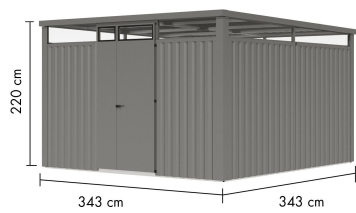

Produktinformation

Metallhaus Østen 3,5

Artikel-Nr. 12524

Anbaudach
2,25m breit

Farbe
Graualuminium

Dachtyp	Trapezblech
Außenmaß Tiefe	343 cm
Sockelmaß Breite	342 cm
Tür Breite	70,5 cm
Dachtiefe	355 cm
Dachfläche	20 m ²
Firsthöhe	220 cm
Seitenhöhe	212 cm
Dachneigung	1°
Wandstärke	0,5 mm
Sockelmaß Tiefe	342 cm
Dachbreite	564 cm
Umbauter Raum	25,28 m ³
Tür Höhe	200 cm
Material	pulverbeschichtetes Trapezblech
Tür Scheibe Material	Kunstglas
Schneelast	85 kg/m ²
Durchgangsmaß Breite	108 cm
Innenmaß Breite	338 cm
Außenmaß Breite	560 cm
Grundfläche	11,77 m ²
Dachform	Flachdach
Durchgangsmaß Höhe	200 cm
Innenmaß Tiefe	338 cm
Schloss	Zylinderschloss mit 2 Schlüsseln
Dach Materialstärke	0,5 mm
Farbe	Graualuminium

- 0,5 mm verzinktes, pulverbeschichtetes Trapezblech mit einem Rahmen aus verzinktem Stahl-Vierkantrohr
- Immer inkl. Regenrinne und Fallrohr
- Extra hohe Tür mit Drehriegelschloss und 2 Schlüsseln
- Umlaufendes Lichtband aus bruchsicherem Kunstglas
- Trapezblechdach
- Dachleisten aus Stahl
- Bietet optimalen Schutz gegen Witterungseinflüsse
- Schrauben in Stahlfarbe