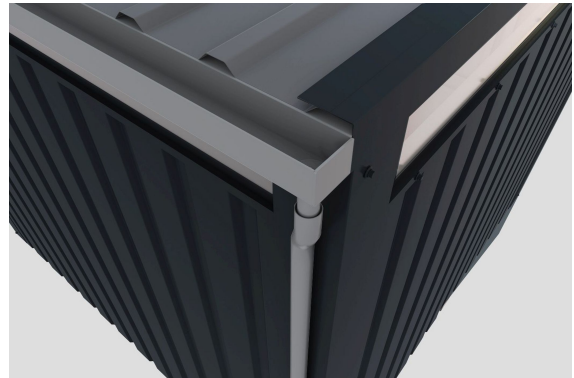

Produktinformation

Metallhaus Østen 3,5

Artikel-Nr. 12524

Anbaudach
2,25m breit

Farbe
Graualuminium

Dachtyp	Trapezblech
Außenmaß Tiefe	343 cm
Sockelmaß Breite	342 cm
Tür Breite	70,5 cm
Dachtiefe	355 cm
Dachfläche	20 m ²
Firsthöhe	220 cm
Seitenhöhe	212 cm
Dachneigung	1°
Wandstärke	0,5 mm
Sockelmaß Tiefe	342 cm
Dachbreite	564 cm
Umbauter Raum	25,28 m ³
Tür Höhe	200 cm
Material	pulverbeschichtetes Trapezblech
Tür Scheibe Material	Kunstglas
Schneelast	85 kg/m ²
Durchgangsmaß Breite	108 cm
Innenmaß Breite	338 cm
Außenmaß Breite	560 cm
Grundfläche	11,77 m ²
Dachform	Flachdach
Durchgangsmaß Höhe	200 cm
Innenmaß Tiefe	338 cm
Schloss	Zylinderschloss mit 2 Schlüsseln
Dach Materialstärke	0,5 mm
Farbe	Graualuminium

DOPPELFLÜGELTÜR

- 01 Außen in Hausfarbe
- 02 Inkl. Drehrriegelschloss mit 2 Schlüsseln
- 03 Fenster aus bruchsicherem Kunstglas
- 04 Türrahmen aus Alu-Vierkantrohren

Beschichtungsaufbau Blech

Metallhäuser

- 0,5 mm verzinktes, pulverbeschichtetes Trapezblech mit einem Rahmen aus verzinktem Stahl-Vierkantrohr
- Immer inkl. Regenrinne und Fallrohr
- Extra hohe Tür mit Drehriegelschloss und 2 Schlüsseln
- Umlaufendes Lichtband aus bruchsicherem Kunstglas
- Trapezblechdach
- Dachleisten aus Stahl
- Bietet optimalen Schutz gegen Witterungseinflüsse
- Schrauben in Stahlfarbe