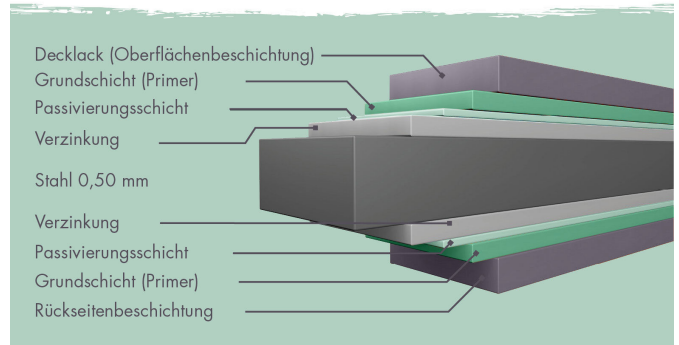

Beschichtungsaufbau Blech