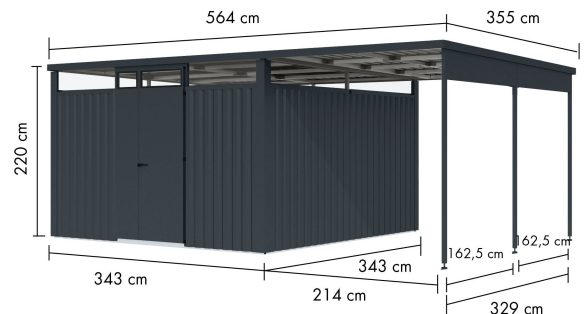

Produktinformation

Metallhaus Østen 3,5

Artikel-Nr. 12525

Farbe
Anthrazit

Anbaudach
2,25m breit

Dachtyp	Trapezblech
Außenmaß Tiefe	343 cm
Farbe	Anthrazit
Sockelmaß Breite	342 cm
Tür Breite	70,5 cm
Dachtiefe	355 cm
Dachfläche	20 m ²
Firsthöhe	220 cm
Seitenhöhe	212 cm
Dachneigung	1°
Wandstärke	0,5 mm
Sockelmaß Tiefe	342 cm
Dachbreite	564 cm
Umbauter Raum	25,28 m ³
Tür Höhe	200 cm
Material	pulverbeschichtetes Trapezblech
Tür Scheibe Material	Kunstglas
Schneelast	85 kg/m ²
Durchgangsmaß Breite	108 cm
Innenmaß Breite	338 cm
Außenmaß Breite	560 cm
Grundfläche	11,77 m ²
Dachform	Flachdach
Durchgangsmaß Höhe	200 cm
Innenmaß Tiefe	338 cm
Schloss	Zylinderschloss mit 2 Schlüsseln
Dach Materialstärke	0,5 mm

Beschichtungsaufbau Blech

DOPPELFÜGELTÜR

- 01 Außen in Hausfarbe
- 02 Inkl. Drehriegelschloss mit 2 Schlüsseln
- 03 Fenster aus bruchsicherem Kunstglas
- 04 Türrahmen aus Alu-Vierkantrohren

Metallhäuser

- 0,5 mm verzinktes, pulverbeschichtetes Trapezblech mit einem Rahmen aus verzinktem Stahl-Vierkantröhre
- Immer inkl. Regenrinne und Fallrohr
- Extra hohe Tür mit Drehriegelschloss und 2 Schlüsseln
- Umlaufendes Lichtband aus bruchsicherem Kunstglas
- Trapezblechdach
- Dachleisten aus Stahl
- Bietet optimalen Schutz gegen Witterungseinflüsse
- Schrauben in Stahlfarbe