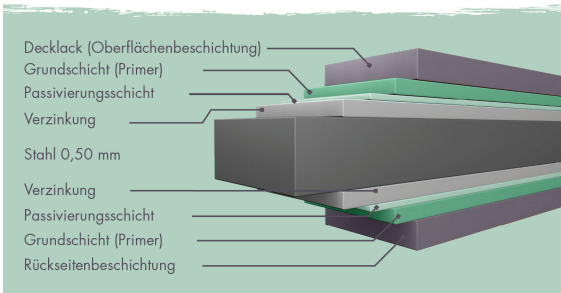

Produktinformation

Metallhaus Østen 3,5

Artikel-Nr. 12525

Farbe
Anthrazit

Anbaudach
2,25m breit

Dachtyp	Trapezblech
Außenmaß Tiefe	343 cm
Farbe	Anthrazit
Sockelmaß Breite	342 cm
Tür Breite	70,5 cm
Dachtiefe	355 cm
Dachfläche	20 m ²
Firsthöhe	220 cm
Seitenhöhe	212 cm
Dachneigung	1°
Wandstärke	0,5 mm
Sockelmaß Tiefe	342 cm
Dachbreite	564 cm
Umbauter Raum	25,28 m ³
Tür Höhe	200 cm
Material	pulverbeschichtetes Trapezblech
Tür Scheibe Material	Kunstglas
Schneelast	85 kg/m ²
Durchgangsmaß Breite	108 cm
Innenmaß Breite	338 cm
Außenmaß Breite	560 cm
Grundfläche	11,77 m ²
Dachform	Flachdach
Durchgangsmaß Höhe	200 cm
Innenmaß Tiefe	338 cm
Schloss	Zylinderschloss mit 2 Schlüsseln
Dach Materialstärke	0,5 mm

Beschichtungsaufbau Blech

DOPPELFÜGELTÜR

- 01 Außen in Hausfarbe
- 02 Inkl. Drehriegelschloss mit 2 Schlüsseln
- 03 Fenster aus bruchsicherem Kunstglas
- 04 Türrahmen aus Alu-Vierkantrohren

Metallhäuser

- 0,5 mm verzinktes, pulverbeschichtetes Trapezblech mit einem Rahmen aus verzinktem Stahl-Vierkantröhre
- Immer inkl. Regenrinne und Fallrohr
- Extra hohe Tür mit Drehriegelschloss und 2 Schlüsseln
- Umlaufendes Lichtband aus bruchsicherem Kunstglas
- Trapezblechdach
- Dachleisten aus Stahl
- Bietet optimalen Schutz gegen Witterungseinflüsse
- Schrauben in Stahlfarbe