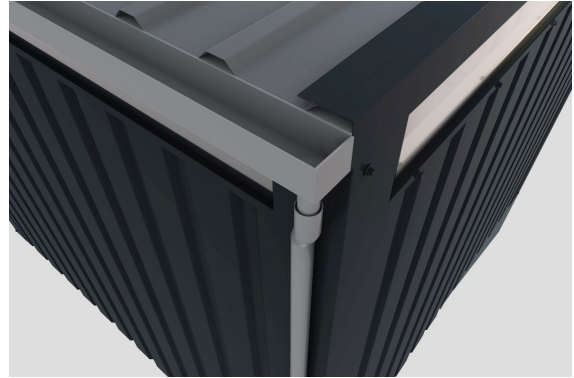

Produktinformation

Metallhaus Østen 3,5

Artikel-Nr. 12525

Farbe
Anthrazit

Anbaudach
2,25m breit

Dachtyp	Trapezblech
Außenmaß Tiefe	343 cm
Farbe	Anthrazit
Sockelmaß Breite	342 cm
Tür Breite	70,5 cm
Dachtiefe	355 cm
Dachfläche	20 m ²
Firsthöhe	220 cm
Seitenhöhe	212 cm
Dachneigung	1°
Wandstärke	0,5 mm
Sockelmaß Tiefe	342 cm
Dachbreite	564 cm
Umbauter Raum	25,28 m ³
Tür Höhe	200 cm
Material	pulverbeschichtetes Trapezblech
Tür Scheibe Material	Kunstglas
Schneelast	85 kg/m ²
Durchgangsmaß Breite	108 cm
Innenmaß Breite	338 cm
Außenmaß Breite	560 cm
Grundfläche	11,77 m ²
Dachform	Flachdach
Durchgangsmaß Höhe	200 cm
Innenmaß Tiefe	338 cm
Schloss	Zylinderschloss mit 2 Schlüsseln
Dach Materialstärke	0,5 mm

Beschichtungsaufbau Blech

DOPPELFÜGELTÜR

- 01 Außen in Hausfarbe
- 02 Inkl. Drehriegelschloss mit 2 Schlüsseln
- 03 Fenster aus bruchsicherem Kunstglas
- 04 Türrahmen aus Alu-Vierkantrohren

Metallhäuser

- 0,5 mm verzinktes, pulverbeschichtetes Trapezblech mit einem Rahmen aus verzinktem Stahl-Vierkantröhre
- Immer inkl. Regenrinne und Fallrohr
- Extra hohe Tür mit Drehriegelschloss und 2 Schlüsseln
- Umlaufendes Lichtband aus bruchsicherem Kunstglas
- Trapezblechdach
- Dachleisten aus Stahl
- Bietet optimalen Schutz gegen Witterungseinflüsse
- Schrauben in Stahlfarbe