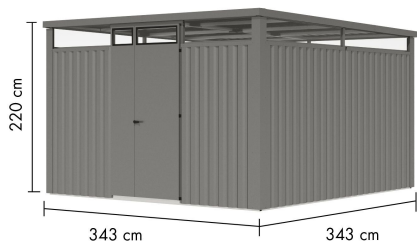

Produktinformation

Metallhaus Østen 3,5

Artikel-Nr. 12525

Farbe
Anthrazit

Anbaudach
2,25m breit

Dachtyp	Trapezblech
Außenmaß Tiefe	343 cm
Farbe	Anthrazit
Sockelmaß Breite	342 cm
Tür Breite	70,5 cm
Dachtiefe	355 cm
Dachfläche	20 m ²
Firsthöhe	220 cm
Seitenhöhe	212 cm
Dachneigung	1°
Wandstärke	0,5 mm
Sockelmaß Tiefe	342 cm
Dachbreite	564 cm
Umbauter Raum	25,28 m ³
Tür Höhe	200 cm
Material	pulverbeschichtetes Trapezblech
Tür Scheibe Material	Kunstglas
Schneelast	85 kg/m ²
Durchgangsmaß Breite	108 cm
Innenmaß Breite	338 cm
Außenmaß Breite	560 cm
Grundfläche	11,77 m ²
Dachform	Flachdach
Durchgangsmaß Höhe	200 cm
Innenmaß Tiefe	338 cm
Schloss	Zylinderschloss mit 2 Schlüsseln
Dach Materialstärke	0,5 mm

Beschichtungsaufbau Blech

DOPPELFÜGELTÜR

- 01 Außen in Hausfarbe
- 02 Inkl. Drehriegelschloss mit 2 Schlüsseln
- 03 Fenster aus bruchsicherem Kunstglas
- 04 Türrahmen aus Alu-Vierkantrohren

Metallhäuser

- 0,5 mm verzinktes, pulverbeschichtetes Trapezblech mit einem Rahmen aus verzinktem Stahl-Vierkantröhre
- Immer inkl. Regenrinne und Fallrohr
- Extra hohe Tür mit Drehriegelschloss und 2 Schlüsseln
- Umlaufendes Lichtband aus bruchsicherem Kunstglas
- Trapezblechdach
- Dachleisten aus Stahl
- Bietet optimalen Schutz gegen Witterungseinflüsse
- Schrauben in Stahlfarbe