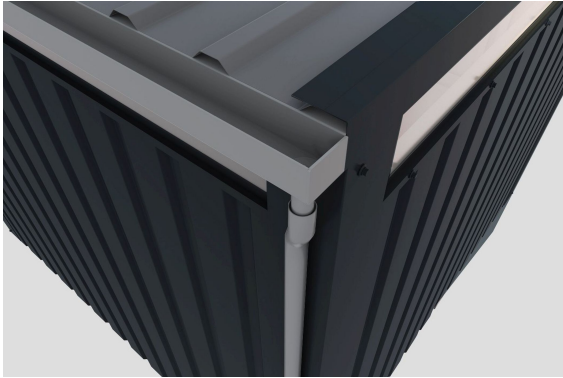

Metallhäuser

- 0,5 mm verzinktes, pulverbeschichtetes Trapezblech mit einem Rahmen aus verzinktem Stahl/Vierkantrohr
- Immer inkl. Regenrinne und Fallrohr
- Extra hohe Tür mit Drehrriegelschloss und 2 Schlüsseln
- Umlaufendes Lichtband aus bruchsicherem Kunstglas
- Trapezblechdach
- Dachleisten aus Stahl
- Bietet optimalen Schutz gegen Witterungseinflüsse
- Schrauben in Stahlfarbe

DOPPELFÜGELTÜR

1. 01 Außen in Hausfarbe
2. 02 Inkl. Drehrriegelschloss mit 2 Schlüsseln
3. 03 Fenster aus bruchsicherem Kunstglas
4. 04 Türrahmen aus Alu-Vierkantrohren