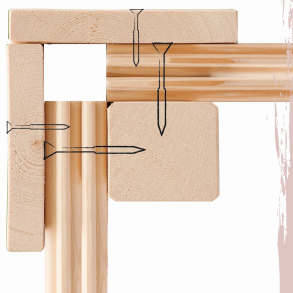

38 MM STECK-SCHRAUBSYSTEM

1. 01 Einfache Montage
2. 02 Einzelne Profilhölzer zur Selbstmontage
3. 03 Wasserabweisende Profilierung
4. 04 Hohe Stabilität der Wände

38 MM

Außensaunen

- Dach aus Massivholz inkl. Mineralwolldämmung
- Witterungsschutz
- 38 mm Steck-Schraubsystem mit Chromaline Eckerbindung
- Doppelte Nut- und Federverbindung
- Perfekter Nut- und Federsitz durch modernste Frästechnik
- Wasserabweisende Profilierung
- Inkl. Einflügel Tür mit Zylinder Schloss und 3 Schlössen
- Lichtauschnitte aus Isolierglas
- Häuser mit Vorraum Innen mit einer breiteten Gangglas-saunator
- Inkl. Massivholzboden
- Inkl. Alu-Türschwelle