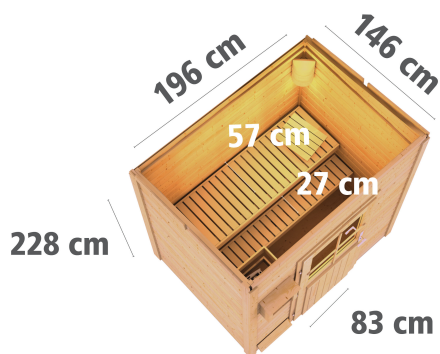

FUSSBODEN

1. 01 Aus hochwertigem Massivholz
2. 02 Immer inkl. kesseldruckimprägnierter Bodenbalken
3. 03 Bauweise mit Nut- und Federbrettern